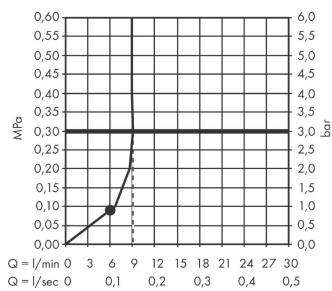

AXOR One
Brauseset 75 1jet EcoSmart mit Wandanschluss
 Oberfläche: **Polished Gold Optic** Artikelnummer: **48791990**

Durchflussdiagramm

Die Verbrauchswerte wurden praxisnah mit den dazugehörigen Armaturen (Thermostat/Mischer/Unterputzventil) gemessen.

AXOR One
Brauseset 75 1jet EcoSmart mit Wandanschluss
Oberfläche: **Polished Gold Optic** Artikelnummer: **48791990**

Einbaubeispiel