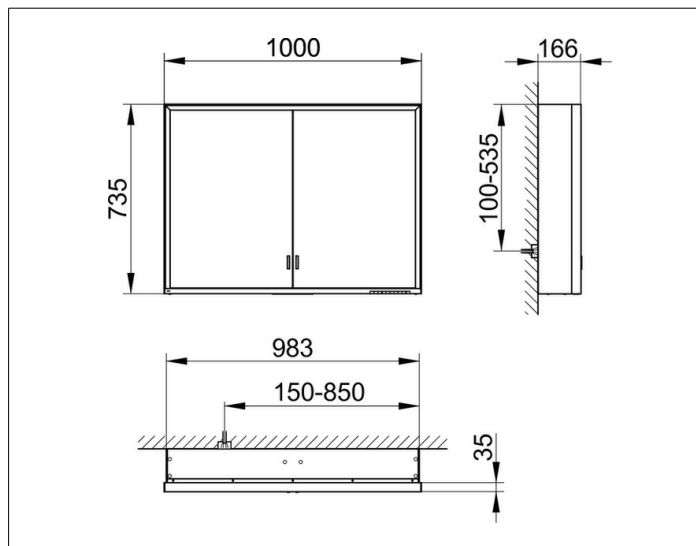

Royal Lumos

14304172303 Spiegelschrank

PRODUKT

ZEICHNUNG

PRODUKTBESCHREIBUNG

für die Wandvorbau-Montage
 stufenlos einstellbare Lichtfarbe von 2700 Kelvin (warmweiß)
 bis 6500 Kelvin (Tageslicht),
 2 Drehtüren aus Kristall-Doppelspiegel,
 Korpus in Aluminium silber-gebeizt-eloxiert,
 Rückwandverspiegelung und Seitenverspiegelung
 Bedienung:
 Tastenfelder mit kapazitiver Touch-Sensorik,
 DALI-steuerbar
 Beleuchtung:
 Rahmenbeleuchtung und Waschtisch-/Fachbeleuchtung,
 separat stufenlos dimmbar und ein-/ausschaltbar
 LED 60 Watt (Lebensdauer > 30.000 Std.)
 EEK: C , 60 kWh/1000h

AUSSTATTUNG

- 2 Steckdosen
- 2 x 2 höhenverstellbare Glasablagen
- verdecktes Ablagefach über die ganze Breite
- Tür-Anschlagdämpfer

OBERFLÄCHE

silber-gebeizt-eloxiert

ABMESSUNG

1000 x 735 x 165 mm