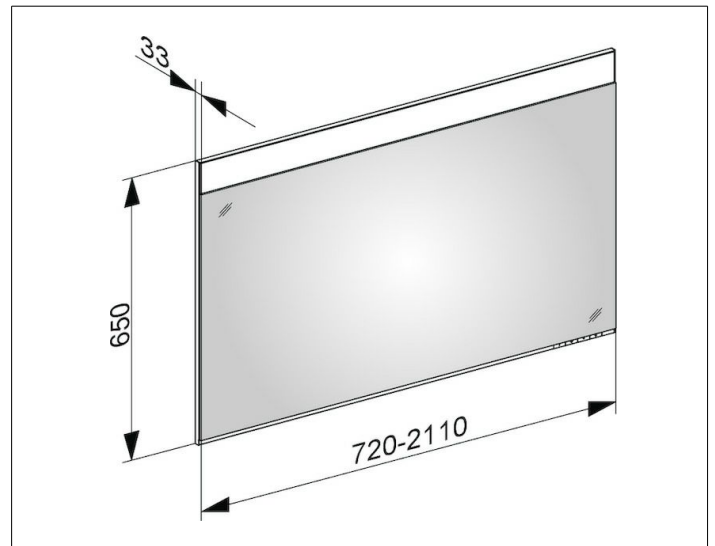

Edition 400

11496170103 Lichtspiegel auf Maß

PRODUKT

ZEICHNUNG

PRODUKTBESCHREIBUNG

stufenlos einstellbare Lichtfarbe von 2700 Kelvin (warmweiß)
bis 6500 Kelvin (Tageslicht),
umlaufender Aluminium-Rahmen

Bedienung:

Tastenfelder mit kapazitiver Touch-Sensorik,
DALI-steuerbar

Beleuchtung:

LED (Lebensdauer > 30.000 Std.)

stufenlos dimmbar

EEK: C ,

ABMESSUNG

720 - 1050 mm