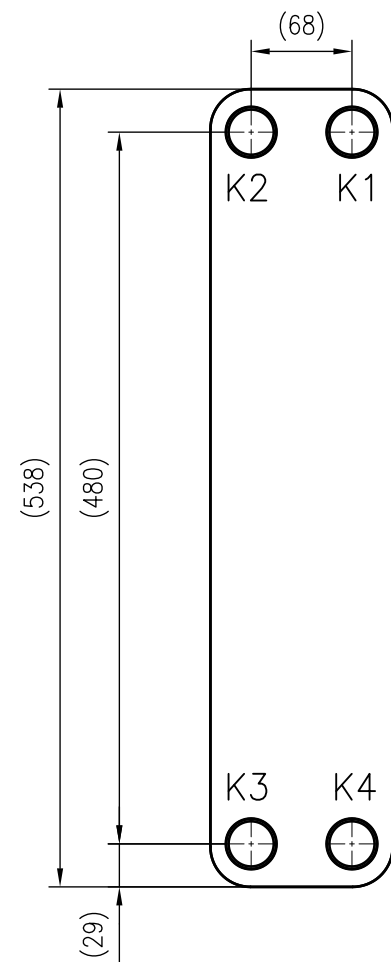

Side view

Front view

Isometric view

Top view

Unterliegt nicht dem Änderungsdienst/ Not subject to change management		Maßstab/ Scale: 1:5	Format/ Size: A3
Revision 06.09.2018	Longtherm RHB 60 60 – 8014300		