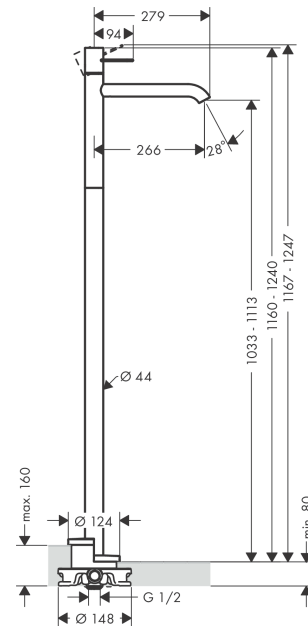

### Merkmale

- Ausladung: 266 mm
- Griffvariante: Bügelgriff
- Strahlart: Normalstrahl
- maximale Durchflussmenge bei 3 bar: 5 l/min
- Keramikmischsystem
- Temperaturbegrenzung einstellbar
- für Durchlauferhitzer geeignet
- Anschlussart: Grundkörper
- Anschlussgröße: DN15
- EU-Taxonomie: max. 6 l/min - wesentlicher Beitrag (SC) möglich
- PA-IX 16979/IO

### Maßzeichnung

**AXOR Uno**  
**Einhebel-Waschtischmischer bodenstehend mit Bügelgriff ohne Ablaufgarnitur**  
 Oberfläche: **Brushed Black Chrome** Artikelnummer: **38037340**

## Durchflussdiagramm