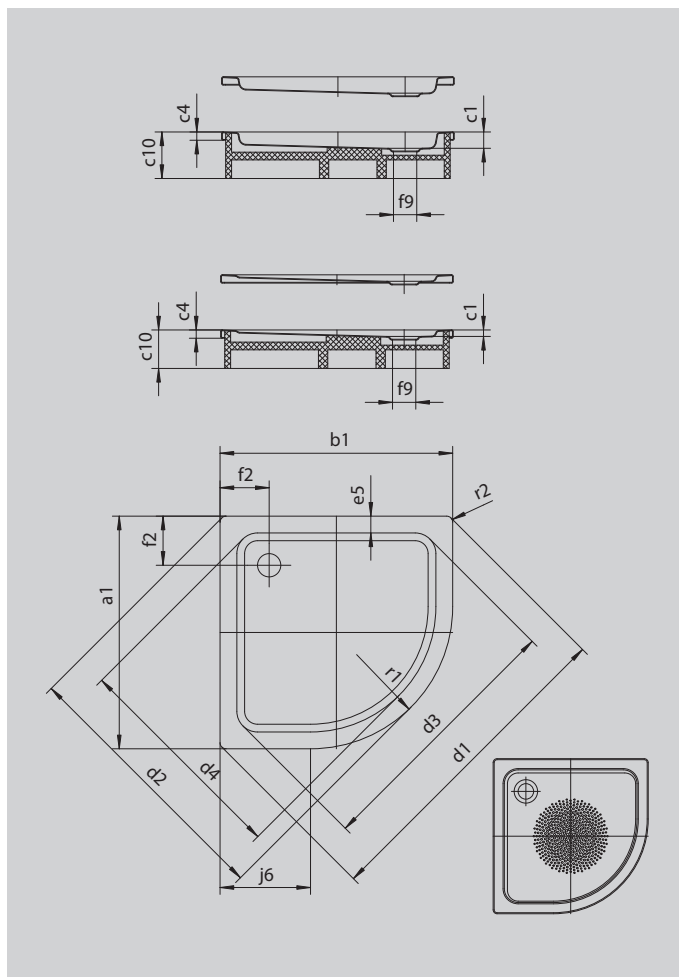

# ARRONDO

- Viertelkreisduschwanne mit minimalistischer Formensprache
- Großzügige Standfläche mit viel Freiraum beim Duschen
- Platzsparende Form
- 550 mm Radius
- Aus KALDEWEI Stahl-Emaile
- Ablaufdeckel nahezu bündig in die Duschfläche integriert (nur in Kombination mit den Ablaufgamituren KA 90)

Abbildung ähnlich

Modell 872	KA 90 waagrecht	KA 90 flach	KA 90 senkrecht
Gesamt-Aufbauhöhe	105	85	49
Bauhöhe	80	60	80

Modell		872-1
Äußere Länge [mm]	$a_1$	1000 mm
Äußere Breite [mm]	$b_1$	1000 mm
Tiefe Innen [mm]	$c_1$	25 mm
Randhöhe [mm]	$c_4$	32 mm
Eckmaß äußere Länge [mm]	$d_1$	1395 mm
Eckmaß äußere Breite [mm]	$d_2$	1177 mm
Eckmaß innere Länge [mm]	$d_3$	1164 mm
Eckmaß innere Breite [mm]	$d_4$	996 mm
Randbreite [mm]	$e_5$	65 mm
Abstand Wannenrand bis Mitte Ablaufloch [mm]	$f_2$	190 mm
Durchmesser Ablaufloch [mm]	$f_9$	Ø 90 mm
Schenkelänge [mm]	$j_6$	450 mm
Äußerer Radius [mm]	$r_1$	550 mm
Äußerer Radius [mm]	$r_2$	23 mm
Nettogewicht [kg]		24 kg
Antislip Durchmesser [mm]		Ø 588 mm