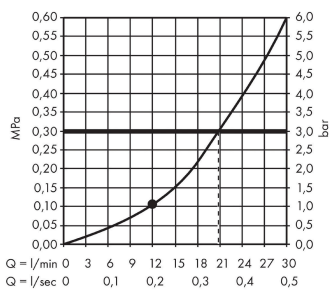

AXOR ShowerSolutions

Kopfbrause 460/300 1jet mit Deckenanschluss

Oberfläche: **Polished Black Chrome** Artikelnummer: **35277330**

Merkmale

- besteht aus: Kopfbrause, Deckenanschluss
- Brausekopfgröße: 466 x 270 mm
- Strahlart: Rain
- Material Strahlscheibe: Metall
- Metalldeckenanschluss
- Deckenanschlusslänge: 100 mm
- maximale Durchflussmenge bei 3 bar: 21 l/min
- Durchflussmenge Rain Strahl (bei 3 bar): 21 l/min
- Mindestfließdruck: 1,5 bar
- Strahlscheibe zur Reinigung abnehmbar
- Kopfbrause zur Reinigung abnehmbar
- Montage: Decke
- Anschlussart: Grundkörper
- für Durchlauferhitzer geeignet

Technologie

Produktabbildung

Maßzeichnung

AXOR ShowerSolutions
Kopfbrause 460/300 1jet mit Deckenanschluss
 Oberfläche: **Polished Black Chrome** Artikelnummer: **35277330**

Durchflussdiagramm

Die Verbrauchswerte wurden praxisnah mit den dazugehörigen Armaturen (Thermostat/Mischer/Unterputzventil) gemessen.