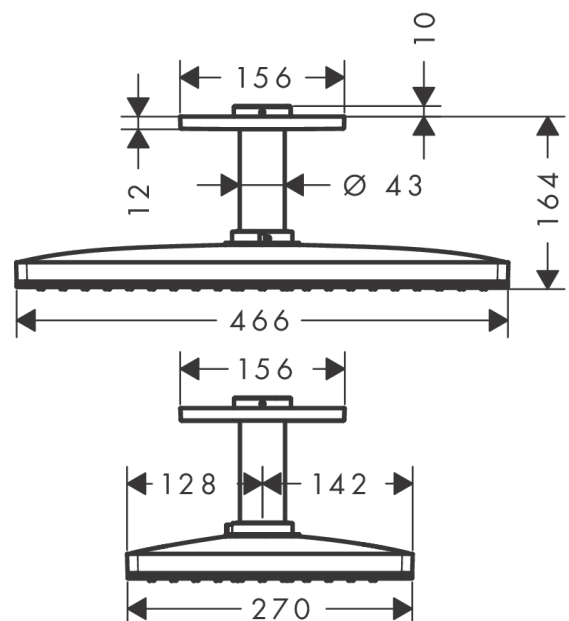

AXOR ShowerSolutions

Kopfbrause 460/300 1jet mit Deckenanschluss

Oberfläche: **Polished Black Chrome** Artikelnummer: **35277330**

Merkmale

- besteht aus: Kopfbrause, Deckenanschluss
- Brausekopfgröße: 466 x 270 mm
- Strahlart: Rain
- Material Strahlscheibe: Metall
- Metalldeckenanschluss
- Deckenanschlusslänge: 100 mm
- maximale Durchflussmenge bei 3 bar: 21 l/min
- Durchflussmenge Rain Strahl (bei 3 bar): 21 l/min
- Mindestfließdruck: 1,5 bar
- Strahlscheibe zur Reinigung abnehmbar
- Kopfbrause zur Reinigung abnehmbar
- Montage: Decke
- Anschlussart: Grundkörper
- für Durchlauferhitzer geeignet

Technologie

Produktabbildung

Maßzeichnung

AXOR ShowerSolutions
Kopfbrause 460/300 1jet mit Deckenanschluss
 Oberfläche: **Polished Black Chrome** Artikelnummer: **35277330**

Durchflussdiagramm

Die Verbrauchswerte wurden praxisnah mit den dazugehörigen Armaturen (Thermostat/Mischer/Unterputzventil) gemessen.