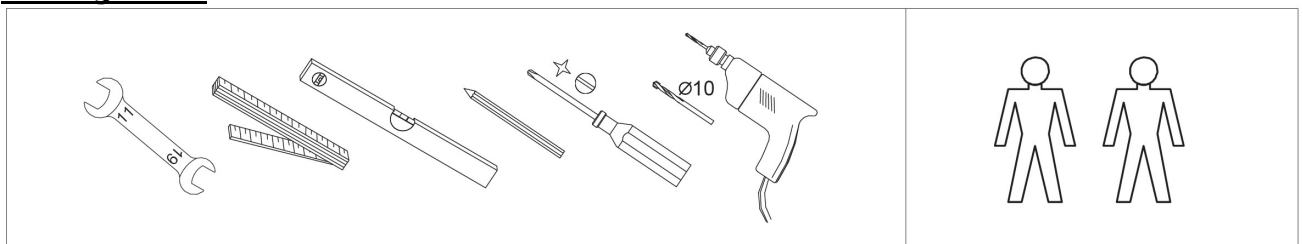

Montagehilfe: