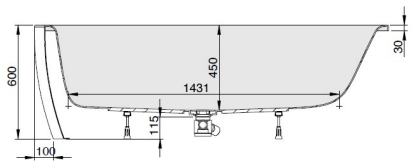

iSENSI

1800 x 1200

Eckwanne

baignoire d'angle
Hoekbad

Rechte Ausführung

Version droite

Rechtse uitvoering

DE

MODELL Modèle Mode	ART. NR. N° D'article Artikelnummer	LÄNGE/BREITE Longueur Et Largeur Lengte En Breedte	HÖHE/TIEFE Hauteur/profondeur Hoogte/diepte	INST. HÖHE Hauteur de montage Installatiehoogte	NUTZINHALT Contenu utile Nuttige inhoud
		(mm)	(mm)	(mm)	
B	3959*	1800 x 1200	450	600	301 l
B	3960**	1800 x 1200	450	600	275 l
B	3961***	1800 x 1200	450	600	275 l