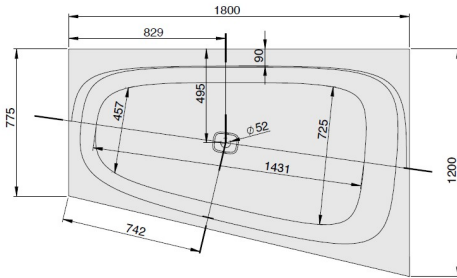

iSENSI

1800 x 1200

Eckwanne

baignoire d'angle
Hoekbad

Rechte Ausführung

Version droite

Rechtse uitvoering

DE

Freistehende Badewanne aus Acryl mit fester Schürze (Monolith) inkl. vormontiertem Untergestell u. Überlaufgarnitur (optional wählbar, siehe Tabelle), Anschluss Schlauch zur Verbindung an HT-Hausanschluss im Lieferumfang enthalten.

MODELL Modèle Mode	ART. NR. N° D'article Artikelnummer	LÄNGE/BREITE Longueur Et Largeur Lengte En Breedte	HÖHE/TIEFE Hauteur/profondeur Hoogte/diepte	INST. HÖHE Hauteur de montage Installatiehoogte	NUTZINHALT Contenu utile Nuttige inhoud
		(mm)	(mm)	(mm)	
B	3959*	1800 x 1200	450	600	301 l
B	3960**	1800 x 1200	450	600	275 l
B	3961***	1800 x 1200	450	600	275 l