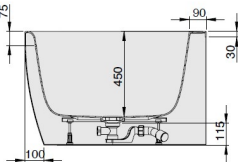

MODELL Modèle Mode	ART. NR. N° D'article Artikelnummer	LÄNGE/BREITE Longueur Et Largeur Lengte En Breedte	HÖHE/TIEFE Hauteur/profondeur Hoogte/diepte	INST. HÖHE Hauteur de montage Installatiehoogte	NUTZINHALT Contenu utile Nuttige inhoud
		(mm)	(mm)	(mm)	
B	3959*	1800 x 1200	450	600	301 l
B	3960**	1800 x 1200	450	600	275 l
B	3961***	1800 x 1200	450	600	275 l