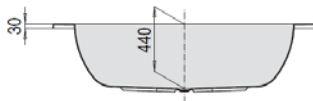

MICHAEL GRAVES' DREAMSCAPE

1800

DE

FR

NL

Wannenrandarmaturen können auf der ebenen Fläche am Wannenrand positioniert werden.

La robinetterie sur gorge peut être positionnée sur le bord plat de la baignoire.

Het kraanwerk kan op de vlakke badrand gemonteerd worden.