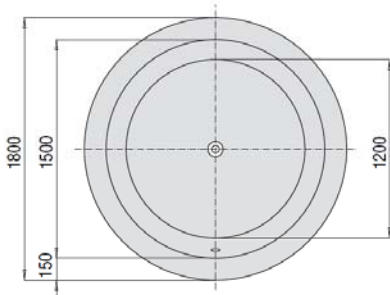

MICHAEL GRAVES' DREAMSCAPE

1800

DE

FR

NL

Wannenrandarmaturen können auf der ebenen Fläche am Wannenrand positioniert werden.

La robinetterie sur gorge peut être positionnée sur le bord plat de la baignoire.

Het kraanwerk kan op de vlakke badrand gemonteerd worden.

VARIANTE	ARTIKEL-NR.	LÄNGE UND BREITE	HÖHE/TIEFE	INSTALLATIONSHÖHE	NUTZINHALT	ZUBEHÖR
Variante	N° D'article	Longueur Et largeur	Hauteur / profondeur	Hauteur de montage	Contenu utile	Accessoires
Variant	Artikelnummer	Leugte En Breedte (mm)	Hoogte / diepte (mm)	Installatiehoogte (mm)	Nuttige inhoud	Toebehoren
A	6114	1800	440	585-625	410 l	① ④ ⑩ ⑮ ⑱