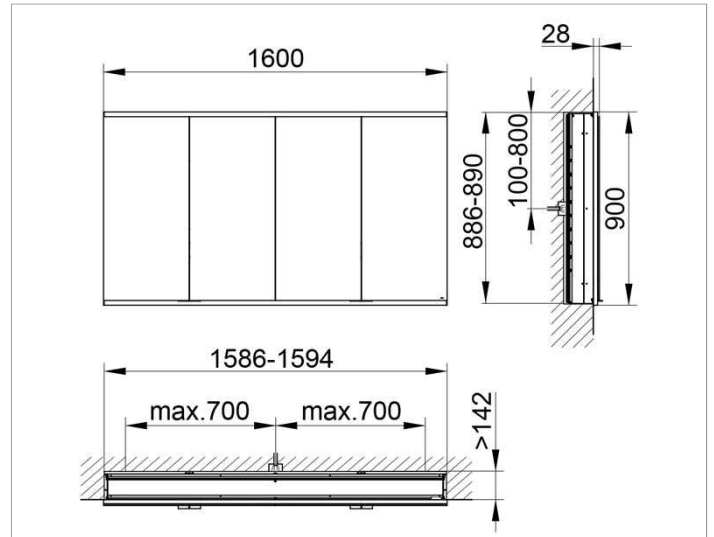

Royal Modular 2.0
800400161100500 Spiegelschrank

PRODUKT

ZEICHNUNG

OBERFLÄCHE

silber-eloxiert

ABMESSUNG

1600 x 900 x 160 mm