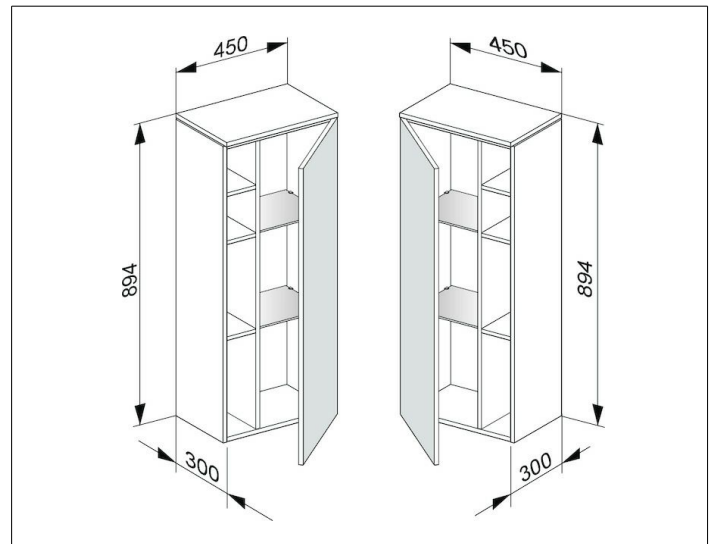

Edition 400

31725720001 Mittelschrank

**PRODUKT**

**ZEICHNUNG**

**OBERFLÄCHE**

weiß/Glas trüffel klar

**ABMESSUNG**

450 x 894 x 300 mm