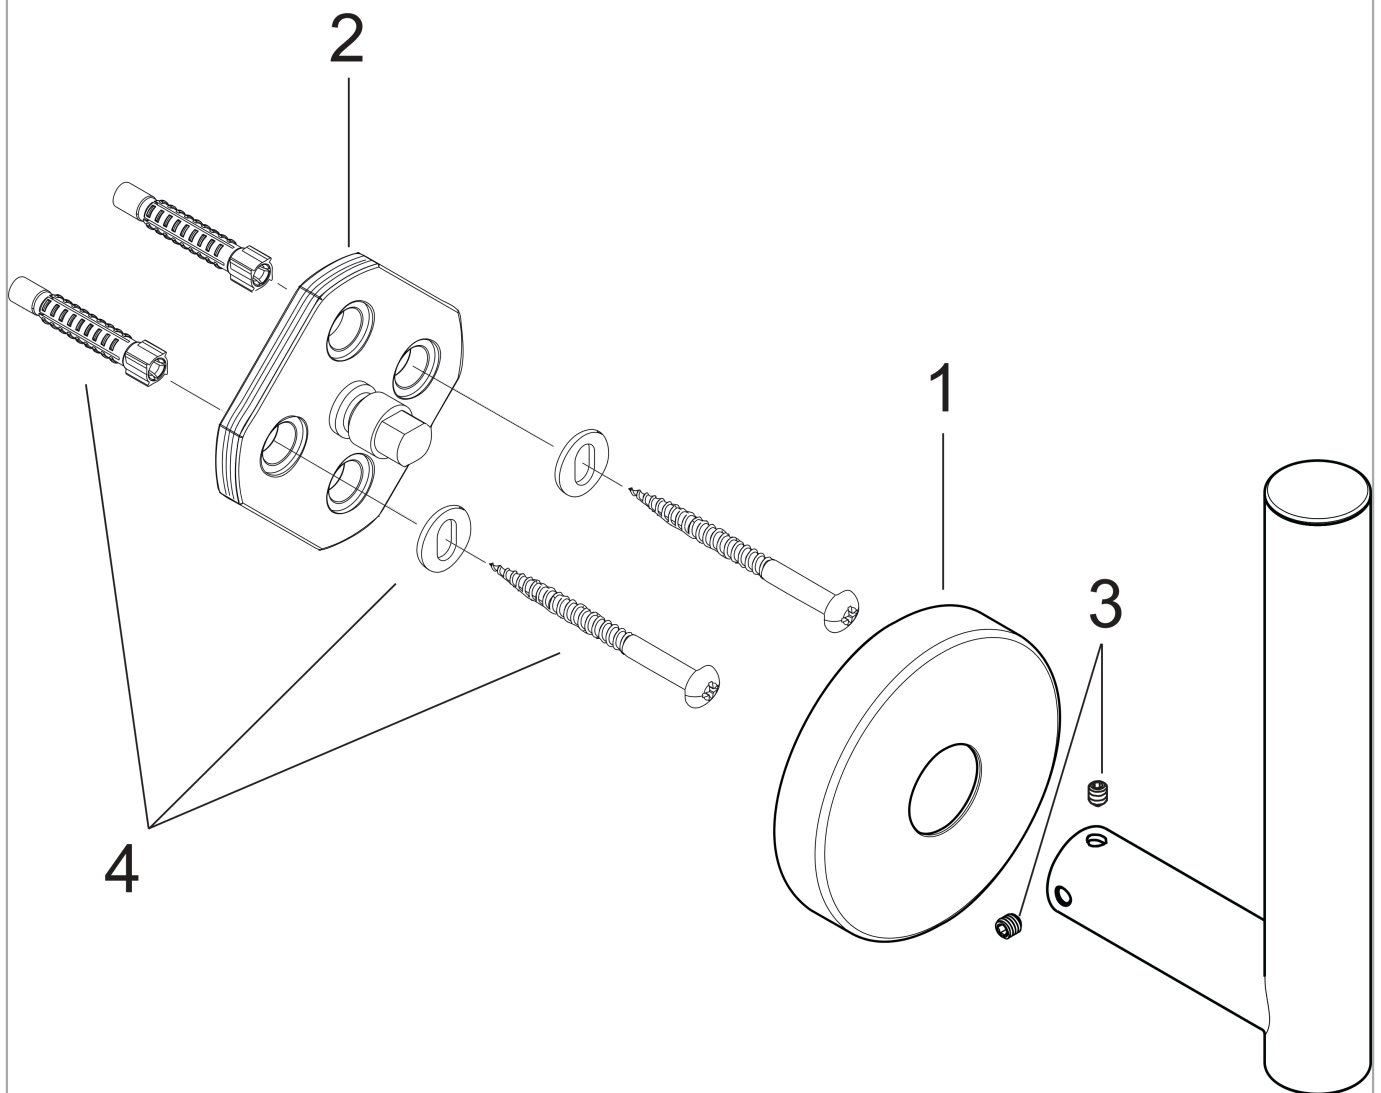

Logis

Ersatzpapierrollenhalter

Oberfläche: **Chrom** Artikelnummer: **40517000**

Beschreibung

Merkmale

- Wandmontage
- Material: Messing
- mit Befestigungsmaterial
- verdeckte Befestigung
- Bohrabstand: 35 mm
- Durchmesser Bohrloch: 6 mm
- für Reserverolle

Produktabbildung

Maßzeichnung

Logis

Ersatzpapierrollenhalter

Oberfläche: **Chrom** Artikelnummer: **40517000**

Explosionszeichnung

Baujahr: >09/08

Logis

Ersatzpapierrollenhalter

Oberfläche: **Chrom** Artikelnummer: **40517000**

Ersatzteilliste

Baujahr: >09/08

Pos.	Beschreibung	Artikelnummer	PG	VE
1	Rosette	98538000	6	1
2	Halteelement	98539000	8	1
3	Madenschraube M4x4	98540000	1	1
4	Befestigungsteile	96179000	4	1