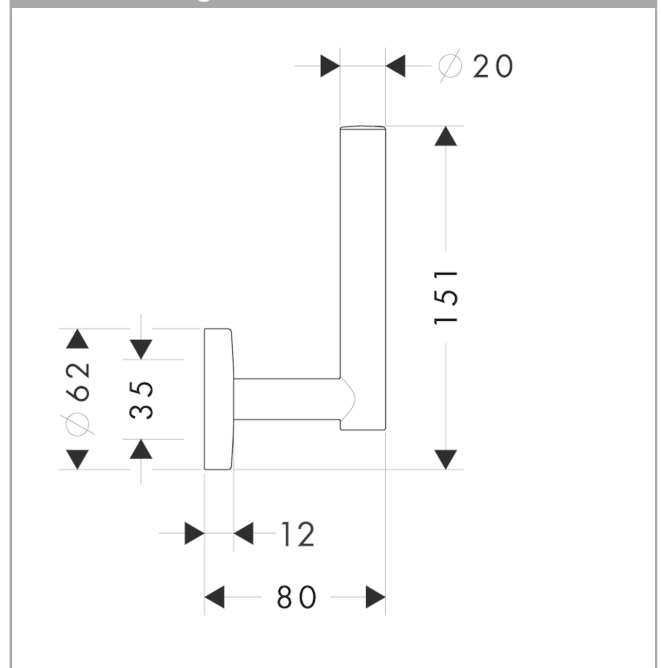

Logis

Ersatzpapierrollenhalter

Oberfläche: **Chrom** Artikelnummer: **40517000**

Beschreibung

Merkmale

- Wandmontage
- Material: Messing
- mit Befestigungsmaterial
- verdeckte Befestigung
- Bohrabstand: 35 mm
- Durchmesser Bohrloch: 6 mm
- für Reserverolle

Produktabbildung

Maßzeichnung

Logis

Ersatzpapierrollenhalter

Oberfläche: **Chrom** Artikelnummer: **40517000**

Explosionszeichnung

Baujahr: >09/08

Logis

Ersatzpapierrollenhalter

Oberfläche: **Chrom** Artikelnummer: **40517000**

Ersatzteilliste

Baujahr: >09/08

Pos.	Beschreibung	Artikelnummer	PG	VE
1	Rosette	98538000	6	1
2	Halteelement	98539000	8	1
3	Madenschraube M4x4	98540000	1	1
4	Befestigungsteile	96179000	4	1