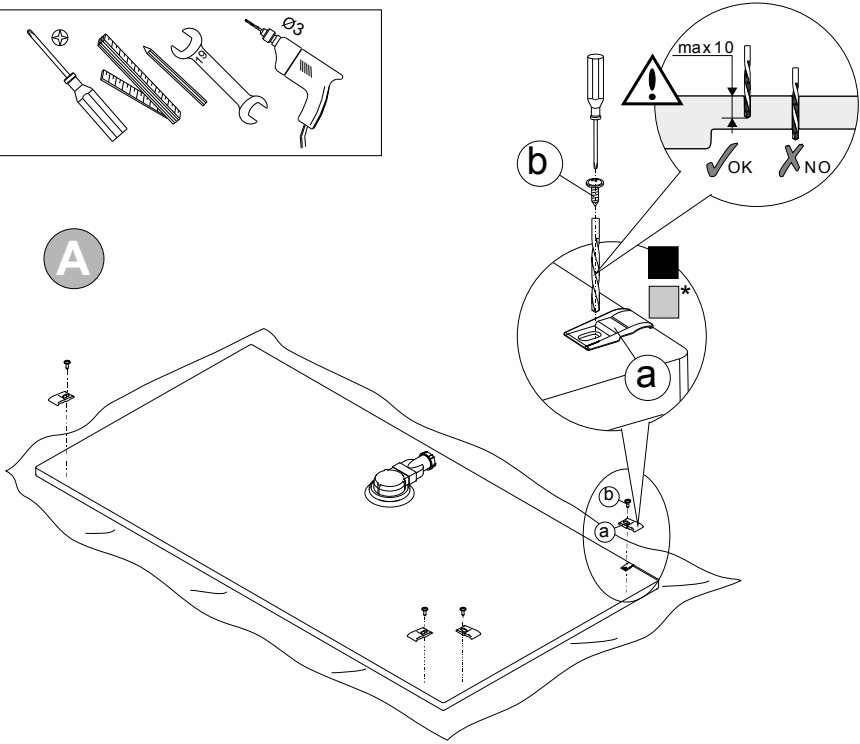

FORMAT

DE Montageanweisung.
GB Assembly instructions.

■ x2
*■ x1

■ x4
*■ x1

■ x6
*■ x1

DE/GB 08/19 Art.-Nr. 35356F, SP 175-0432F-ML-HSH
Alle Maßangaben in mm! Technische Änderungen vorbehalten!
All dimensions in mm! Subject to technical alterations!