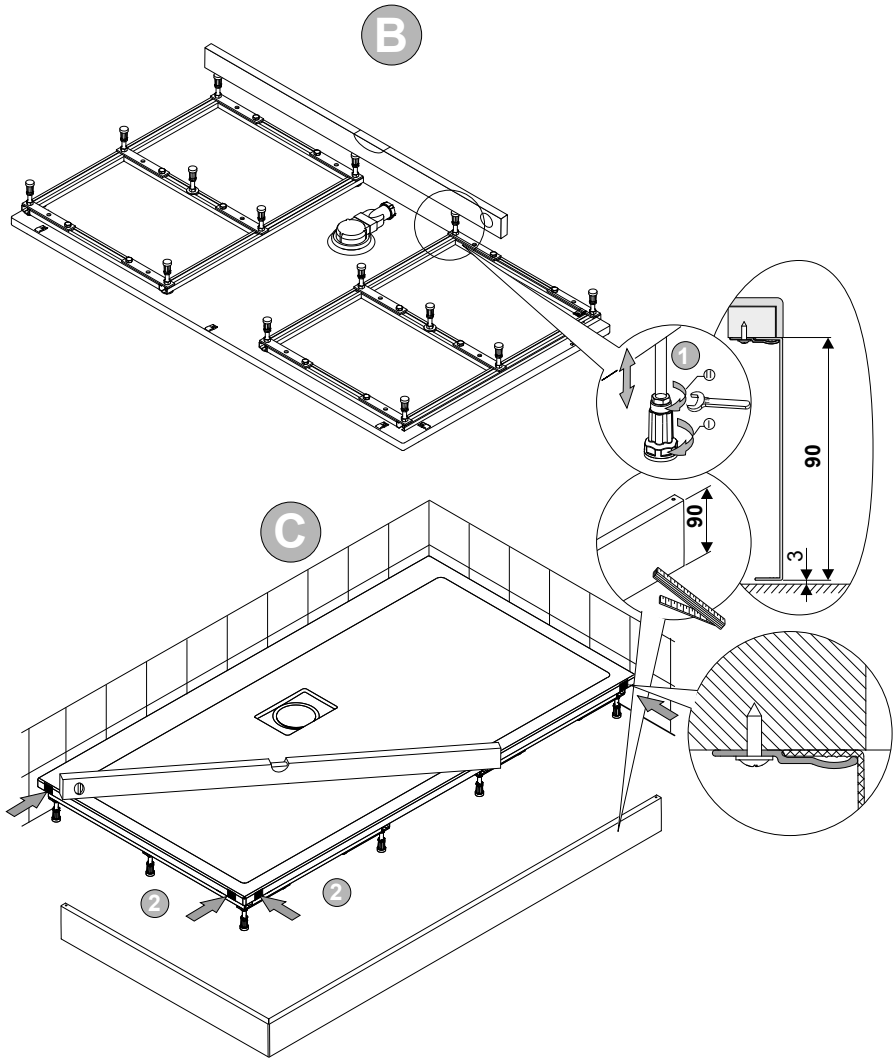

FORMAT

DE Montageanweisung.
GB Assembly instructions.

■ x2
*■ x1

■ x4
*■ x1

■ x6
*■ x1

DE/GB 08/19 Art.-Nr. 35356F, SP 175-0432F-ML-HSH
Alle Maßangaben in mm! Technische Änderungen vorbehalten!
All dimensions in mm! Subject to technical alterations!