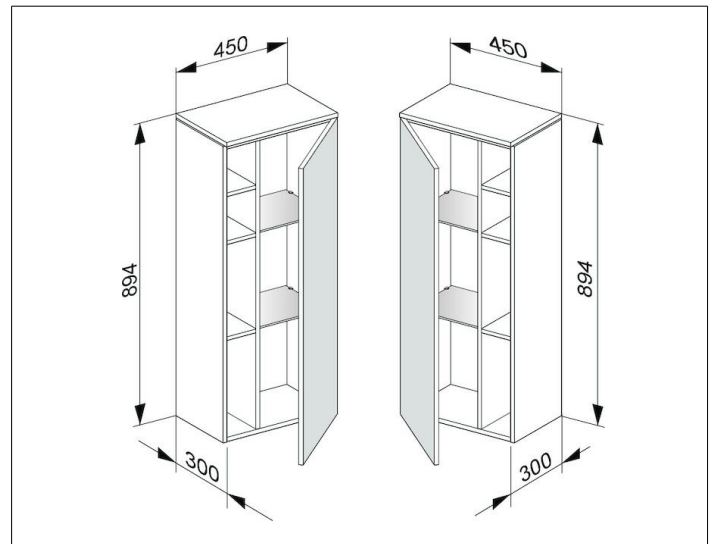

Edition 400

31725370001 Mittelschrank

PRODUKT

ZEICHNUNG

OBERFLÄCHE

trüffel/trüffel

ABMESSUNG

450 x 894 x 300 mm