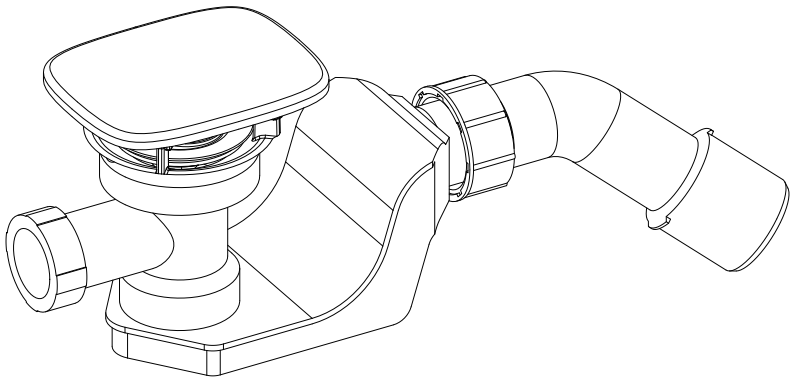

Ablaufgarnitur

DE	Montageanweisung des Ablaufgarnitur
GB	Siphon installation instructions
FR	Instructions de montage du siphon
IT	Istruzioni di montaggio del sifone
NL	Sifon montageaanwijzing
PL	Instrukcja montażu syfonu
RU	Инструкция по сборке сифона
CN	虹吸管安装指南

DE/GB/FR/IT/NL/PL/RU/CN 09/20 Art.-Nr. 97247, SP 175-0659A-ML-HSH

Alle Maßangaben in mm! Technische Änderungen vorbehalten!

All dimensions in mm! Subject to technical alterations!

Toutes Dimensions en mm! Sous réserve de modifications technique!