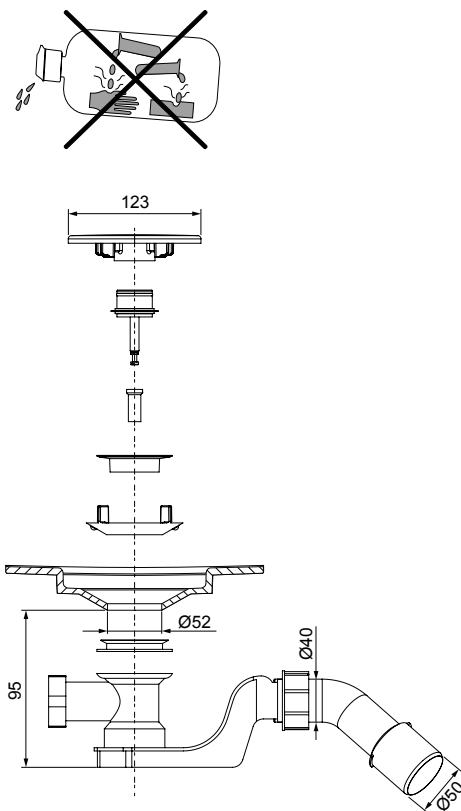

HOESCH

HOESCH Design GmbH
Postfach 100424
D-52304 Düren
Tel.: +49 (0) 2422 54-0
Fax: +49 (0) 2422 54-540
E-Mail: info@hoesch.de
www.hoesch-design.com

HOESCH Sanitär AG
Industriestraße 4
CH-4658 Däniken
Tel.: +41 (62) 2887700
Fax: +41 (62) 2887701
E-Mail: info@hoesch-ag.ch
www.hoesch-design.com

DE/GB/FR/IT/NL/PL/RU/CN 09/20 Art.-Nr. 97247, SP 175-0659A-ML-HSH

Alle Maßangaben in mm! Technische Änderungen vorbehalten!

All dimensions in mm! Subject to technical alterations!

Toutes Dimensions en mm! Sous réserve de modifications technique!

Tutte Dimensioni in mm! Salvo modifiche tecnica!

Alle afmetingen in mm! Technische wijzigingen voorbehouden!

Wszystkie wymiary w mm! Zastrzegamy sobie prawo do zmian technicznych!

Все размеры даны в мм! Право на технические изменения сохраняется!

所有的长度单位都为mm! 保留技术修改的权利!