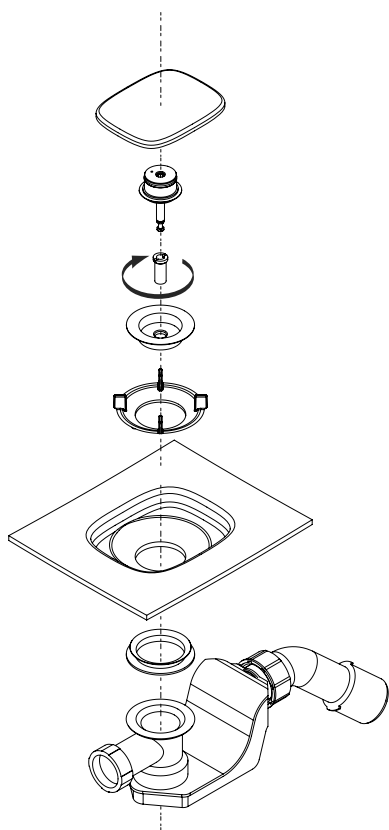

HOESCH

HOESCH Design GmbH
Postfach 100424
D-52304 Düren
Tel.: +49 (0) 2422 54-0
Fax: +49 (0) 2422 54-540
E-Mail: info@hoesch.de
www.hoesch-design.com

HOESCH Sanitär AG
Industriestraße 4
CH-4658 Däniken
Tel.: +41 (62) 2887700
Fax: +41 (62) 2887701
E-Mail: info@hoesch-ag.ch
www.hoesch-design.com

DE/GB/FR/IT/NL/PL/RU/CN 09/20 Art.-Nr. 97247, SP 175-0659A-ML-HSH

Alle Maßangaben in mm! Technische Änderungen vorbehalten!

All dimensions in mm! Subject to technical alterations!

Toutes Dimensions en mm! Sous réserve de modifications technique!

Tutte Dimensioni in mm! Salvo modifiche tecnica!

Alle afmetingen in mm! Technische wijzigingen voorbehouden!

Wszystkie wymiary w mm! Zastrzegamy sobie prawo do zmian technicznych!

Все размеры даны в мм! Право на технические изменения сохраняется!

所有的长度单位都为mm! 保留技术修改的权利!