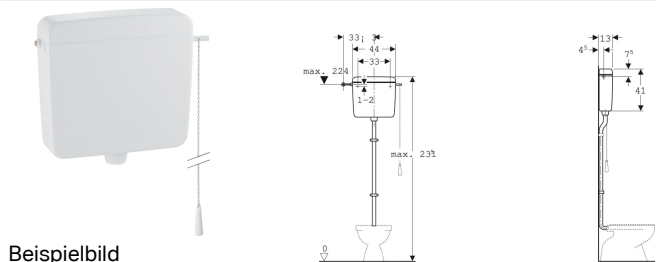

**Geberit AP127 AP-Spülkasten 1-Mengen-Spülung, Wasseranschluss seitlich, mit Zugkette**

**Verwendungszwecke**

- Für hochhängende Montage
- Zur mechanischen Fernbetätigung

**Eigenschaften**

- Geräuscharm
- 1-Mengen-Spülung
- Auf pneumatische 1-Mengen-Spülauslösung umrüstbar
- Auf elektronische Spülauslösung umrüstbar
- Gegen Kondenswasserbildung gedämmt

**Lieferumfang**

- Zugkette

**Zusätzlich zu bestellen**

- Wasseranschlusset
- Staueinsatz

- Spülrohranschluss mit Quetschverschraubung
- Spülkastendeckel ohne Betätigungstaste
- Wasseranschluss seitlich
- Wasseranschluss 3/8"

**Technische Daten**

Maximale Wassertemperatur	25 °C
Spülmenge Werkseinstellung	9 l
Spülmenge Einstellbereich	6 / 9 l
Werkstoff	ASA

- Befestigungsmaterial

- Spülbogen 90°

Art.-Nr.	Farbe / Oberfläche	B	H	T	VE1
127.052.11.1	weiß-alpin	44 cm	41 cm	13 cm	1 St.