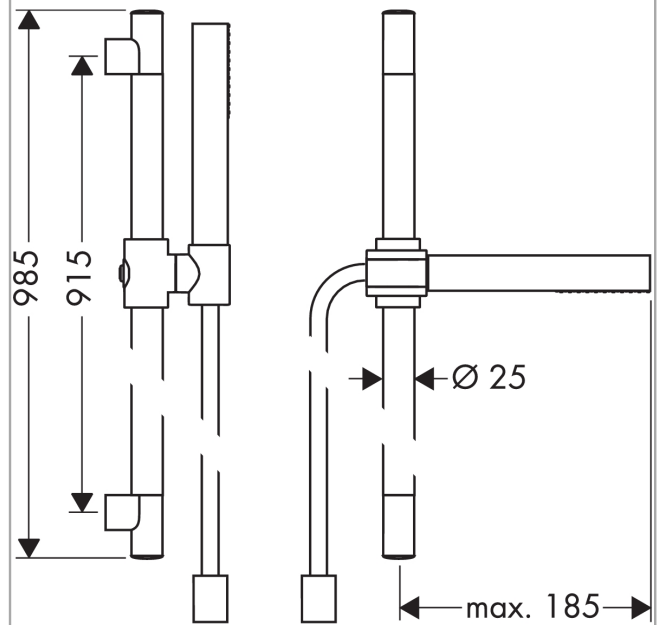

## Merkmale

- besteht aus: Stabhandbrause, Brausestange, Brauseschlauch, Handbrausehalterung
- Brausekopfgröße: 70 mm
- Strahlart: Rain
- maximale Durchflussmenge bei 3 bar: 8 l/min
- Mindestfließdruck: 1 bar
- Wandbefestigung: Schraubbefestigung
- Wandstützen aus Kunststoff
- Profil Brausestange: rund
- Brausestangendurchmesser: 25 mm
- Bohrabstand 915 mm
- Brauseschlauch mit beidseitig zylindrischer Mutter
- brauseseitiger Drehwirbel gegen lästiges Verdrehen des Brauseschlauches
- EU-Taxonomie: max. 8 l/min - Vermeidung erheblicher Beeinträchtigungen (DNSH)

## Produktabbildung

## Maßzeichnung

**AXOR Starck**  
**Brauseset 0,90 m mit Stabhandbrause 1jet EcoSmart**  
Oberfläche: **Brushed Gold Optic** Artikelnummer: **27983250**

## Durchflussdiagramm

**AXOR Starck**  
**Brauseset 0,90 m mit Stabhandbrause 1jet EcoSmart**  
Oberfläche: **Brushed Gold Optic** Artikelnummer: **27983250**