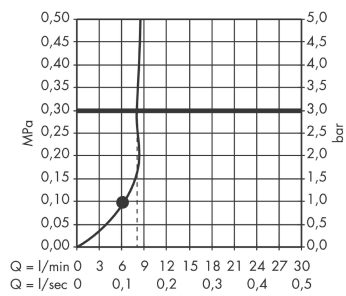

AXOR Starck
Brauseset 0,90 m mit Stabhandbrause 1jet EcoSmart
Oberfläche: **Brushed Gold Optic** Artikelnummer: **27983250**

Durchflussdiagramm