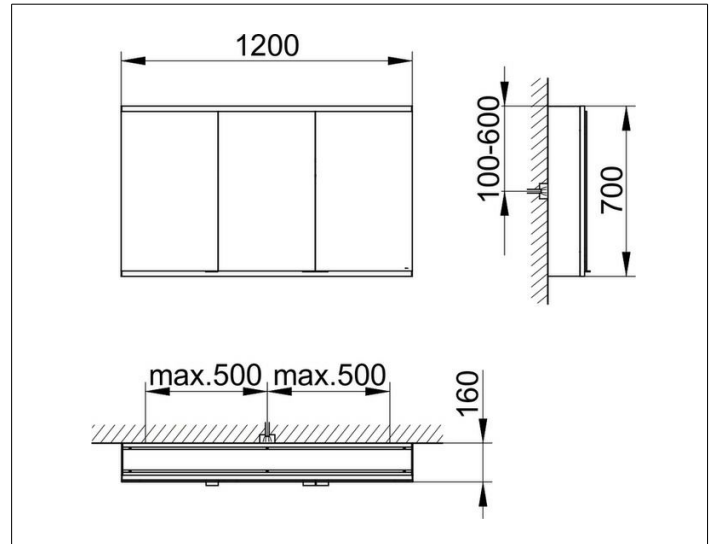

Royal Modular 2.0
800321120100000 Spiegelschrank

PRODUKT

ZEICHNUNG

EEK: C ,

OBERFLÄCHE

silber-eloxiert

ABMESSUNG

1200 x 700 x 160 mm