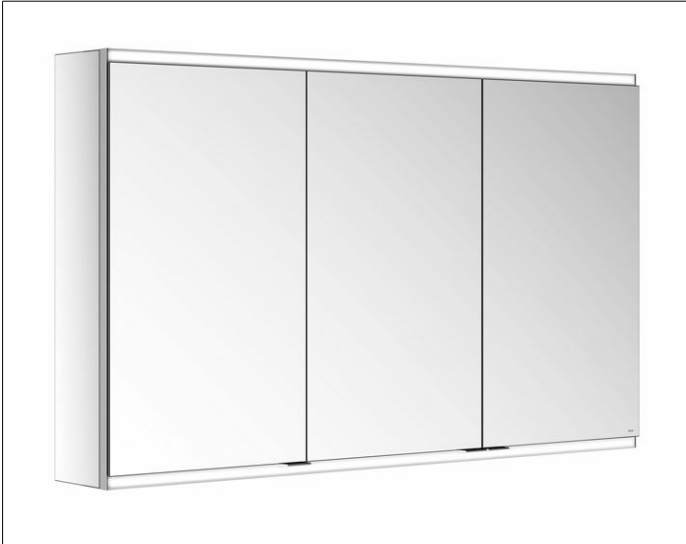

Royal Modular 2.0
800321120100000 Spiegelschrank

PRODUKT

ZEICHNUNG

EEK: C ,

OBERFLÄCHE

silber-eloxiert

ABMESSUNG

1200 x 700 x 160 mm