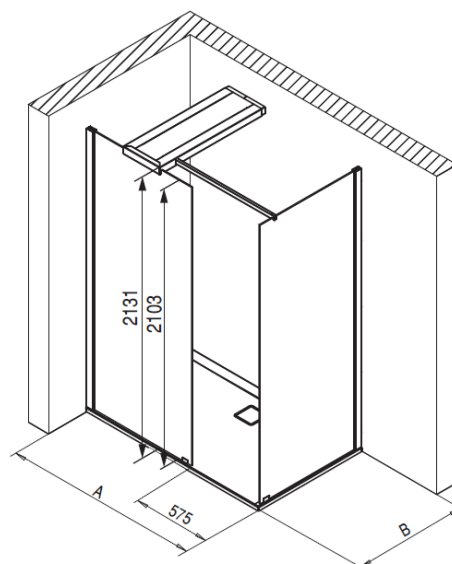

CIELA ECKVERSION

MODELL	LÄNGE UND BREITE (mm) A x B	HÖHE/TIEFE (mm)	ARTIKEL-NR.
1400 x 800 - R	1400 x 800	2100	8628724.101401
1400 x 800 - L	1400 x 800	2100	8628624.101401
1400 x 900 - R	1400 x 900	2100	8628714.101401
1400 x 900 - L	1400 x 900	2100	8628614.101401
1500 x 750 - R	1500 x 750	2100	8628735.101401
1500 x 750 - L	1500 x 750	2100	8628635.101401
1500 x 800 - R	1500 x 800	2100	8628725.101401
1500 x 800 - L	1500 x 800	2100	8628625.101401
1500 x 900 - R	1500 x 900	2100	8628715.101401
1500 x 900 - L	1500 x 900	2100	8628615.101401
1600 x 750 - R	1600 x 750	2100	8628736.101401
1600 x 750 - L	1600 x 750	2100	8628636.101401
1600 x 800 - R	1600 x 800	2100	8628726.101401
1600 x 800 - L	1600 x 800	2100	8628626.101401
1600 x 900 - R	1600 x 900	2100	8628716.101401
1600 x 900 - L	1600 x 900	2100	8628616.101401
1700 x 750 - R	1700 x 750	2100	8628737.101401
1700 x 750 - L	1700 x 750	2100	8628637.101401
1700 x 800 - R	1700 x 800	2100	8628727.101401
1700 x 800 - L	1700 x 800	2100	8628627.101401
1700 x 900 - R	1700 x 900	2100	8628717.101401
1700 x 900 - L	1700 x 900	2100	8628617.101401
1800 x 800 - R	1800 x 800	2100	8628728.101401
1800 x 800 - L	1800 x 800	2100	8628628.101401
1800 x 900 - R	1800 x 900	2100	8628718.101401
1800 x 900 - L	1800 x 900	2100	8628618.101401

ECKVERSION MIT KOPFBRAUSE

- Echtglas-Duschabtrennung (8 mm) mit EverClean-Beschichtung
- Kopfbrause (22 l/min) aus Edelstahl
Wandprofile und Haltestange verchromt
- Verstellbereich:
Kopfbrause +/- 10 mm
Wandanschlussprofil +/- 10 mm
- Glasscharniere mit Hubmechanismus