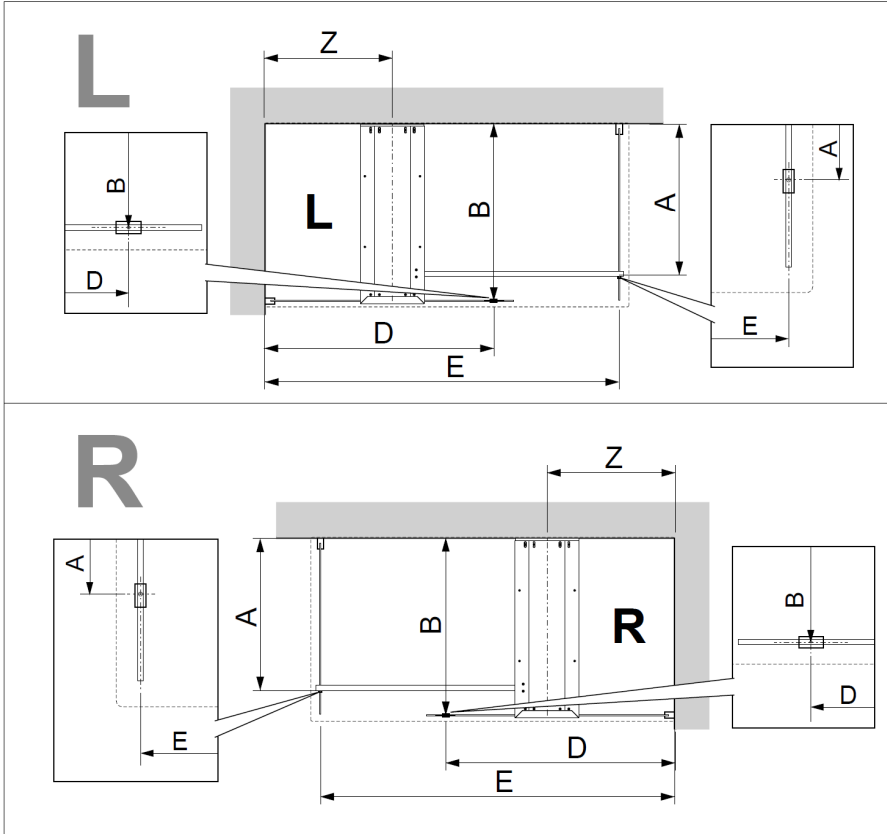

ECKVERSION MIT KOPFBRAUSE

- Echtglas-Duschabtrennung (8 mm) mit EverClean-Beschichtung
- Kopfbrause (22 l/min) aus Edelstahl
Wandprofile und Haltestange verchromt
- Verstellbereich:
Kopfbrause +/- 10 mm
Wandanschlussprofil +/- 10 mm
- Glasscharniere mit Hubmechanismus

Artikelbeschreibung

Ciela – Einzel Duschabtrennungen – so individuell wie Sie. Freiheit pur. Mit Ciela hat HOESCH den Duschbereich neu definiert: Klar und sachlich in der Gestaltung, funktional und großzügig für den Benutzer und variabel in der Badkonzeption. Denn Ciela bietet Nischen-, Vorwand- und Ecklösungen in vielen verschiedenen Abmessungen. Echte Highlights sind die besonders naturnahe Regenbrause und der äußerst bequeme, türlose Einstieg. Damit auch alles ohne Mühe immer schön klar und transparent bleibt, ist das Echtglas der Kabine serienmäßig mit Everclean veredelt. Das Duschwasser perlt einfach ab – nahezu rückstandsfrei!

Planungsanleitung:

	A	B	D	E	Z
Ciela 900x1400	763	876	693	1376	405
Ciela 900x1500	763	876	743	1476	455
Ciela 900x1600	763	876	793	1576	505
Ciela 900x1700	763	876	843	1676	555
Ciela 900x1800	763	876	893	1776	605
Ciela 800x1400	663	776	693	1376	405
Ciela 800x1500	663	776	743	1476	455
Ciela 800x1600	663	776	793	1576	505
Ciela 800x1700	663	776	843	1676	555
Ciela 800x1800	663	776	893	1776	605
Ciela 750x1500	613	726	743	1476	455
Ciela 750x1600	613	726	793	1576	505
Ciela 750x1700	613	726	843	1676	555