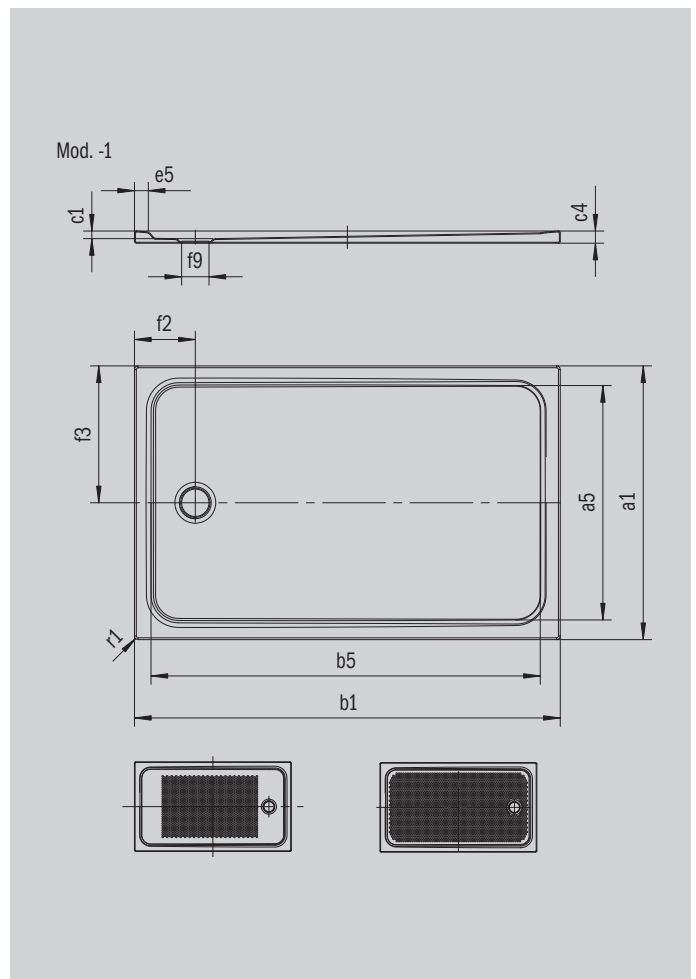

CAYONOPLAN

- Bodenebene Dusche
- Klassisches Design mit umlaufender Prägung
- Perfect Match zur CAYONO Modellfamilie
- Großzügige Standfläche durch seitlichen Ablauf
- Aus KALDEWEI Stahl-Emaille

Abbildung ähnlich

Modell 2256	KA 90 waagrecht	KA 90 flach	KA 90 senkrecht
Gesamt-Aufbauhöhe	98	78	49
Bauhöhe	80	60	80

Modell		2256-1
Äußere Länge [mm]	a_1	800 mm
Innere Länge [mm]	a_5	690 mm
Äußere Breite [mm]	b_1	1000 mm
Innere Breite [mm]	b_5	890 mm
Tiefe Innen [mm]	c_1	18 mm
Randhöhe [mm]	c_4	32 mm
Randbreite [mm]	e_5	50 mm
Durchmesser Ablaufloch [mm]	f_9	Ø 90 mm
Abstand Wannenrand bis Mitte Ablaufloch [mm]	$f_2; f_3$	200; 400 mm
Äußerer Radius [mm]	r_1	12 mm
Nettogewicht [kg]		21 kg
Antislip		375 x 535 mm
Vollantislip		615 x 835 mm
ANTISLIP SECURE PLUS		Vollflächig