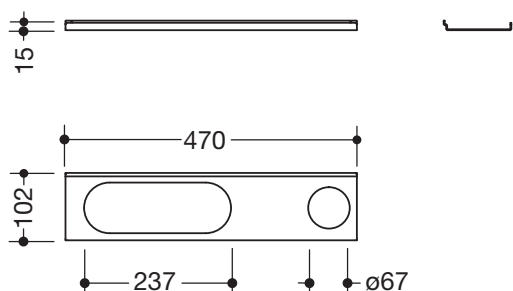

Abmessungen in mm

Oberflächen/Farben

Technische Änderungen vorbehalten, 26.03.2021

HEWI Heinrich Wilke GmbH
Postfach 1260
D-34442 Bad Arolsen

Telefon: +49 5691 82-0
Telefax: +49 5691 82-319

info@hewi.de
www.hewi.com