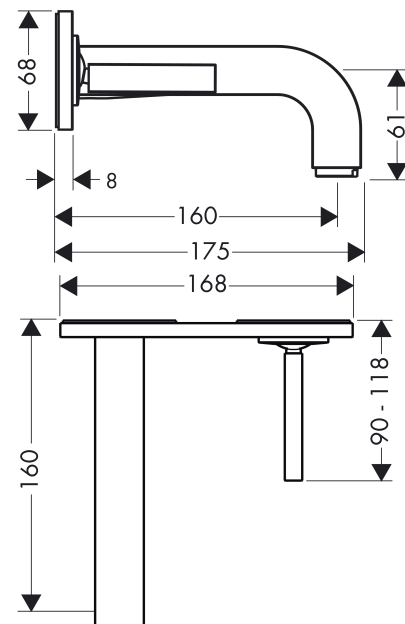

AXOR Citterio

Einhebel-Waschtischmischer Unterputz für Wandmontage mit Pingriff, Auslauf 160 mm und Platte

Oberfläche: **Brushed Black Chrome** Artikelnummer: **39112340**

Beschreibung

Merkmale

- besteht aus: Einhebel-Waschtischmischer Unterputz für Wandmontage, Ablaufgarnitur
- Ausladung: 160 mm
- Griffvariante: Pingriff
- Strahlart: Normalstrahl
- Maximale Durchflussmenge bei 3 bar: 5 l/min
- Keramikmischsystem
- unverschliessbare Ablaufgarnitur
- Griff rechts oder links positionierbar, abhängig von der Installation des Grundkörpers
- Geräuschgruppe: I
- Durchflussklasse: O
- PA-IX 18117/IO

Artikeldetails

TEAM-Nr. 757555.284
Preis exkl. MwSt. 1409.00 CHF

Technologie

Zertifikate / Nachhaltigkeit

Produktabbildung

Maßzeichnung

Durchflussdiagramm

AXOR Citterio
Einhebel-Waschtischmischer Unterputz für Wandmontage mit Pingriff, Auslauf 160 mm und
Platte

Oberfläche: **Brushed Black Chrome** Artikelnummer: **39112340**

Einbaubeispiel