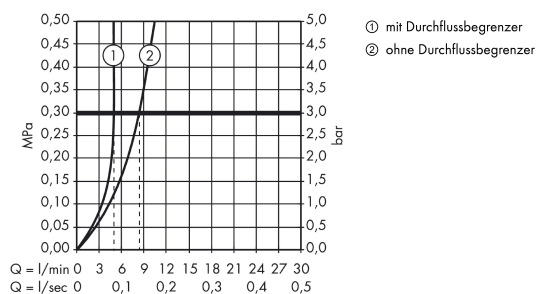

Artikeldetails

TEAM-Nr. 757555.284
Preis exkl. MwSt. 1409.00 CHF

Technologie

Zertifikate / Nachhaltigkeit

Produktabbildung

Maßzeichnung

Durchflussdiagramm

AXOR Citterio
Einhebel-Waschtischmischer Unterputz für Wandmontage mit Pingriff, Auslauf 160 mm und
Platte