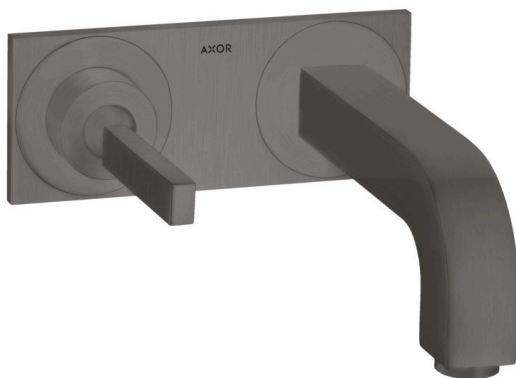

AXOR Citterio

Einhebel-Waschtischmischer Unterputz für Wandmontage mit Pingriff, Auslauf 160 mm und Platte

Oberfläche: **Brushed Black Chrome** Artikelnummer: **39112340**

Beschreibung

Merkmale

- besteht aus: Einhebel-Waschtischmischer Unterputz für Wandmontage, Ablaufgarnitur
- Ausladung: 160 mm
- Griffvariante: Pingriff
- Strahlart: Normalstrahl
- Maximale Durchflussmenge bei 3 bar: 5 l/min
- Keramikmischsystem
- unverschliessbare Ablaufgarnitur
- Griff rechts oder links positionierbar, abhängig von der Installation des Grundkörpers
- Geräuschgruppe: I
- Durchflussklasse: O
- PA-IX 18117/IO

Artikeldetails

TEAM-Nr. 757555.284
Preis exkl. MwSt. 1409.00 CHF

Technologie

Zertifikate / Nachhaltigkeit

Produktabbildung

Maßzeichnung

Durchflussdiagramm

AXOR Citterio
Einhebel-Waschtischmischer Unterputz für Wandmontage mit Pingriff, Auslauf 160 mm und
Platte

Oberfläche: **Brushed Black Chrome** Artikelnummer: **39112340**

Einbaubeispiel