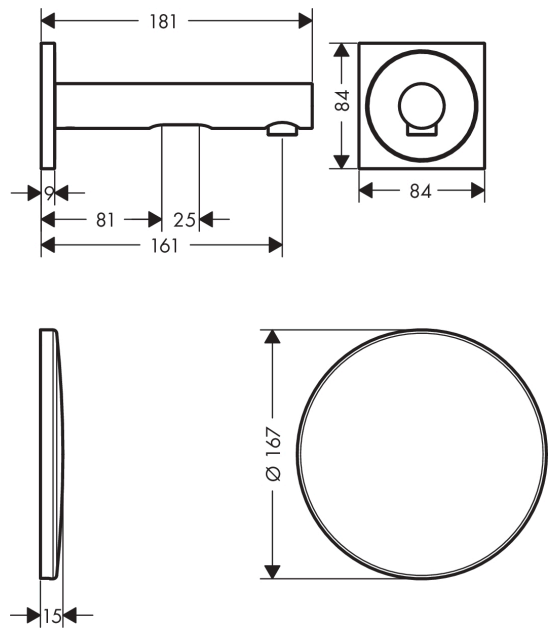

AXOR Uno

Elektronik-Waschtischmischer Unterputz für Wandmontage mit Auslauf 161 mm

Oberfläche: **Polished Black Chrome** Artikelnummer: **45110330**

Merkmale

- Ausladung: 161 mm
- Strahlart: Laminarstrahl
- maximale Durchflussmenge bei 3 bar: 5 l/min
- Temperatur einstellbar über Grundkörper
- Infrarot Näherungselektronik
- automatische Umgebungsanpassung der Infrarotsensorik
- Reichweite der Infrarotsensorik einstellbar (5 Einstellungen)
- 230 V / 50 Hz Netzanschluss
- Laufzeit: 10 s
- Hygienespülung aktivierbar (automatischer Wasserlauf)
- Frequenz Hygienespülung: 24 h
- Spülzeit Hygienespülung: 10 s
- Dauerspülung aktivierbar (einmaliger Wasserlauf für 180 Sekunden, geeignet zur thermischen Desinfektion)
- Reinigungsfunktion: manueller Wasserstop zur Beckenreinigung
- Anschlussart: Grundkörper
- Sicherheit geprüft und Fertigung überwacht durch TÜV SÜD Product Service GmbH
- Schmutzfangsiebe in den Anschlussschläuchen
- für eine optimale Funktion beachten Sie bitte einen Mindestabstand von Mitte Auslauf bis hintere Waschtischkante von 140 mm
- EU-Taxonomie: max. 6 l/min - wesentlicher Beitrag (SC) möglich
- PA-IX 7340/IO

Technologie

AXOR Uno

Elektronik-Waschtismischer Unterputz für Wandmontage mit Auslauf 161 mm

Oberfläche: Polished Black Chrome Artikelnummer: 45110330

Produktabbildung

Maßzeichnung

Durchflussdiagramm