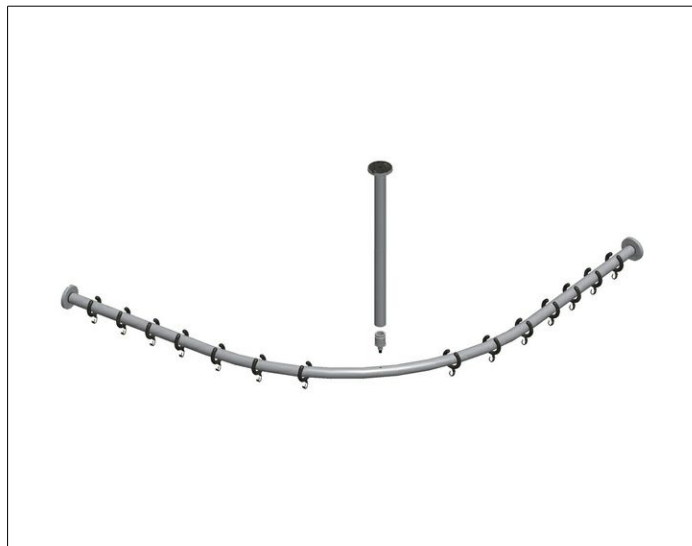

Plan

14938070900 Brausevorhangstangen-Set

PRODUKT

ZEICHNUNG

PRODUKTBESCHREIBUNG

für Viertelkreis-Dusche 900 x 900 mm
 komplett, bestehend aus:
 3 x Wandbefestigung
 2 x Brausevorhangstange 300 mm
 1 x Rohrbogen 90° für Viertelkreis-Duschwannen
 1 x Deckenstütze 400 mm
 2 x Vorhangringe, weiß (Verpackungseinheit 10 Stück)
 1 x Verbindungsstück

OBERFLÄCHE

Edelstahl/schwarzgrau (RAL 7021)

ABMESSUNG

900 x 900 mm

AUSSCHREIBUNGSTEXT

KEUCO PLAN Brausevorhangstangen-Set für Viertelkreis-Dusche
 900 x 900 mm, 14938070900
 Edelstahl/schwarzgrau (RAL 7021), Durchmesser 25 mm
 komplett bestehend aus:
 3 x Wandbefestigung
 2 x Brausevorhangstange 300 mm
 1 x Rohrbogen 90° für Viertelkreis-Duschwannen
 1 x Deckenstütze 400 mm
 2 x Vorhangringe, weiß (Verpackungseinheit 10 Stück)
 1 x Verbindungsstück
 inkl. korrosionsfreiem Befestigungsmaterial