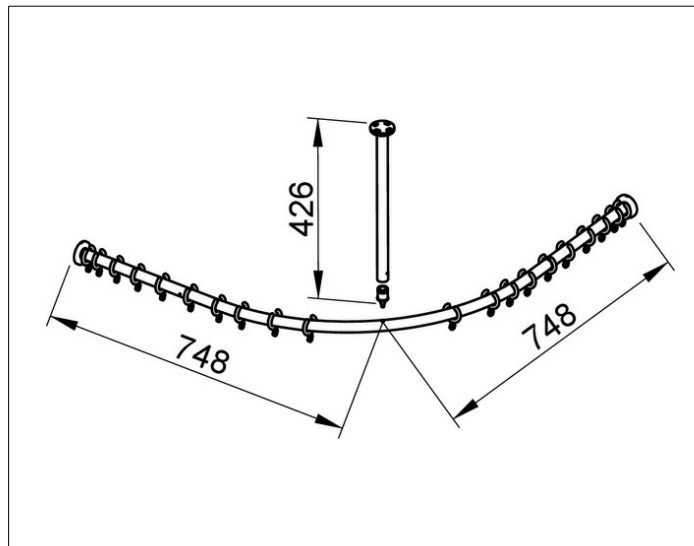

Plan

14938070900 Brausevorhangstangen-Set

PRODUKT

ZEICHNUNG

PRODUKTBESCHREIBUNG

für Viertelkreis-Dusche 900 x 900 mm
 komplett, bestehend aus:
 3 x Wandbefestigung
 2 x Brausevorhangstange 300 mm
 1 x Rohrbogen 90° für Viertelkreis-Duschwannen
 1 x Deckenstütze 400 mm
 2 x Vorhangringe, weiß (Verpackungseinheit 10 Stück)
 1 x Verbindungsstück

OBERFLÄCHE

Edelstahl/schwarzgrau (RAL 7021)

ABMESSUNG

900 x 900 mm

AUSSCHREIBUNGSTEXT

KEUCO PLAN Brausevorhangstangen-Set für Viertelkreis-Dusche
 900 x 900 mm, 14938070900
 Edelstahl/schwarzgrau (RAL 7021), Durchmesser 25 mm
 komplett bestehend aus:
 3 x Wandbefestigung
 2 x Brausevorhangstange 300 mm
 1 x Rohrbogen 90° für Viertelkreis-Duschwannen
 1 x Deckenstütze 400 mm
 2 x Vorhangringe, weiß (Verpackungseinheit 10 Stück)
 1 x Verbindungsstück
 inkl. korrosionsfreiem Befestigungsmaterial