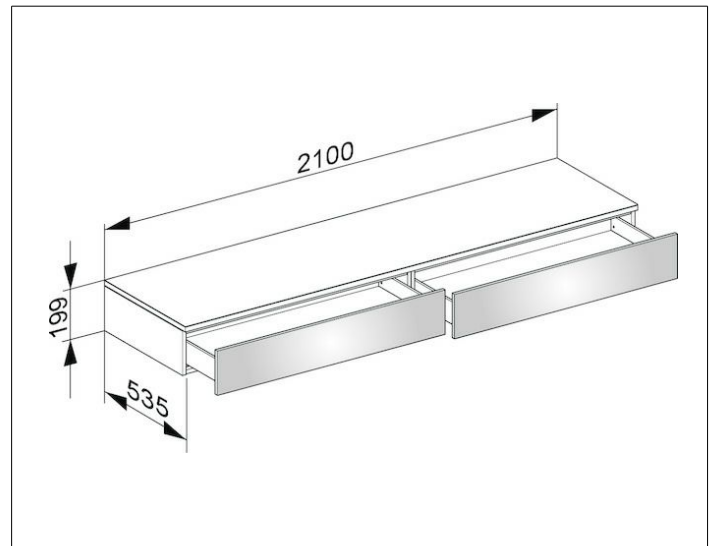

Edition 400

31770840000 Sideboard

PRODUKT

ZEICHNUNG

OBERFLÄCHE

weiß Hochglanz/Glas cashmere klar

ABMESSUNG

2100 x 199 x 535 mm