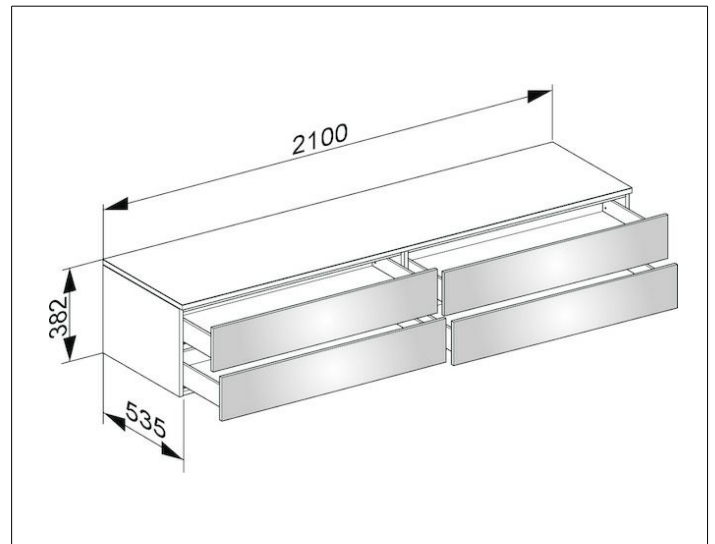

Edition 400

31772140000 Sideboard

PRODUKT

ZEICHNUNG

OBERFLÄCHE

trüffel/Glas trüffel klar

ABMESSUNG

2100 x 382 x 535 mm