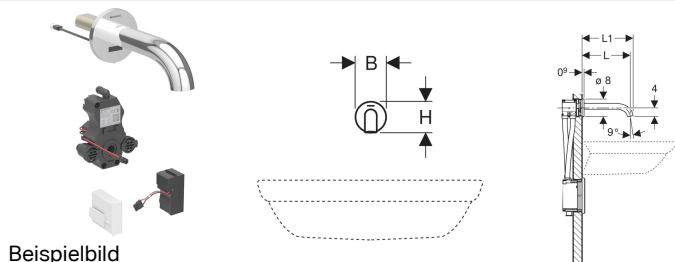

## Geberit Piave Waschtischarmatur Wandmontage, Netzbetrieb, für UP-Funktionsbox

### Verwendungszwecke

- Zur Entnahme von Leitungswasser
- Für öffentliche und halböffentliche Bereiche
- Zum Einbau in Geberit Montageelemente für Waschtisch, elektronische Wandarmatur mit UP-Funktionsbox
- Zum Anschließen von Kalt- und Warmwasser (nur bei Modell mit Mischer oder Thermostاتمischer)
- Zum Anschließen von Kalt- oder Mischwasser (nur bei Modell ohne Mischer)
- Für den Einsatz mit Edelstahlbecken
- Modell mit Mischer oder Thermostاتمischer nicht geeignet für Durchlauferhitzer, siehe Technisches Datenblatt "Waschtischarmaturen mit Durchlauferhitzern"
- Für Beplankungsdicken 10–50 mm

- Netzteil
- Schlüssel für Strahlregler
- Befestigungsmaterial

- Abdeckplatte für UP-Funktionsbox

Art.-Nr.	Farbe / Oberfläche	Mischer	L	L1	B	H	VE1	
116.261.14.1	schwarz matt / easy-to-clean-beschichtet	ohne Mischer	17 cm	18.3 cm	8 cm	8 cm	1 St.	Neu