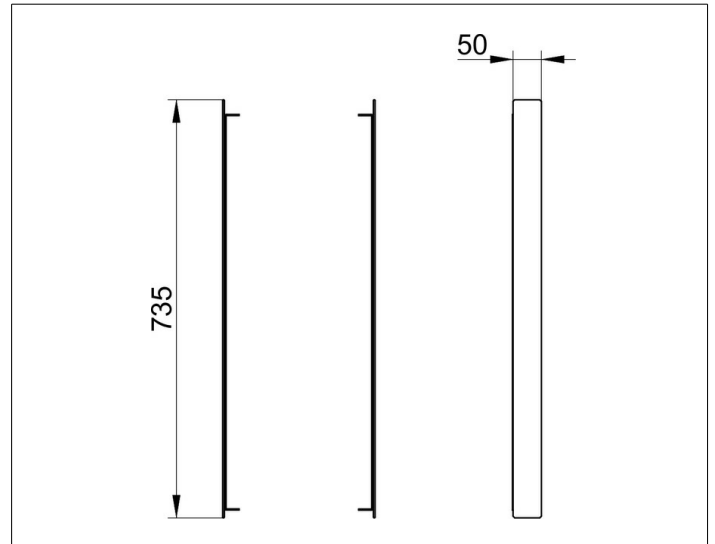

Royal Lumos
1439400001 Seitenelement

PRODUKT

ZEICHNUNG

PRODUKTBESCHREIBUNG

für die Umrüstung von Royal Lumos Spiegelschränken
von Wandeinbau- auf Halbeinbau-Montage,
mit Seitenverspiegelung, zur seitlichen Montage
bestehend aus:
- 2 Seitenelementen (links + rechts) inklusive
Befestigungslaschen
- Montagehinweis
EEK: C ,

OBERFLÄCHE

verspiegelt

ABMESSUNG

50 x 735 x 3 mm