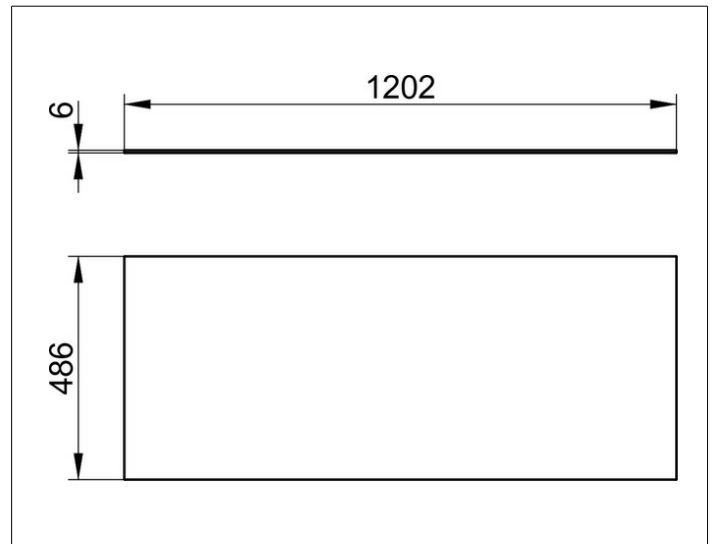

Edition 90

39028159000 Abdeckplatte

PRODUKT

ZEICHNUNG

OBERFLÄCHE

Glas anthrazit satiniert

ABMESSUNG

1202 x 6 x 486 mm