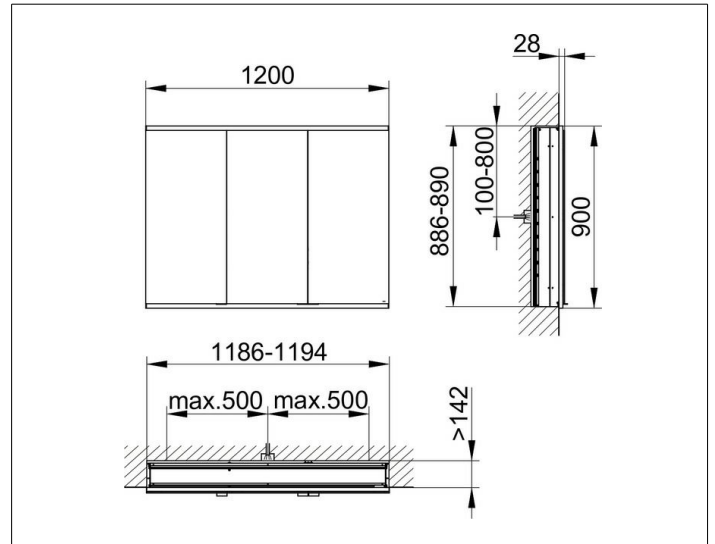

Royal Modular 2.0  
800310121100200 Spiegelschrank

PRODUKT

ZEICHNUNG

EEK: C ,

OBERFLÄCHE

silber-eloxiert

ABMESSUNG

1200 x 900 x 160 mm