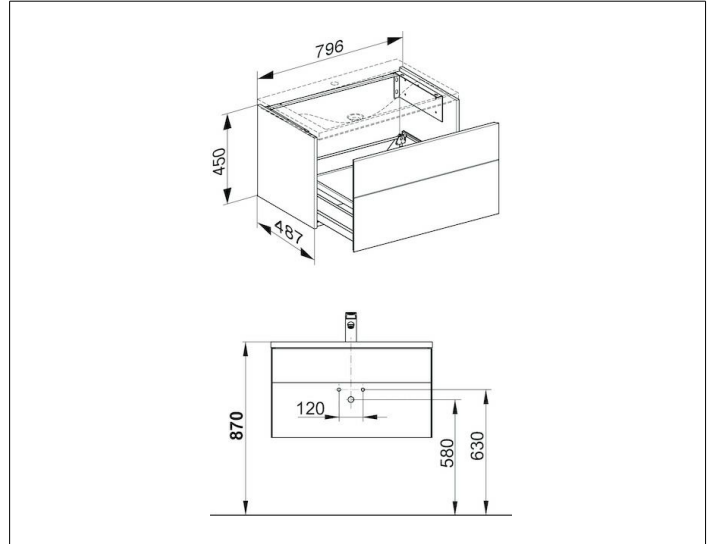

Royal Reflex  
3406021000 Waschtischunterbau

**PRODUKT**

**ZEICHNUNG**

**PRODUKTBESCHREIBUNG**

passend zum Mineralguss-Waschtisch Artikel-Nr. 34061/318001  
Frontauszug mit Einzugsdämpfung  
inkl. Geruchverschluss aus Kunststoff 1 1/4 x 32

**OBERFLÄCHE**

weiß/weiß

**ABMESSUNG**

796 x 450 x 487 mm