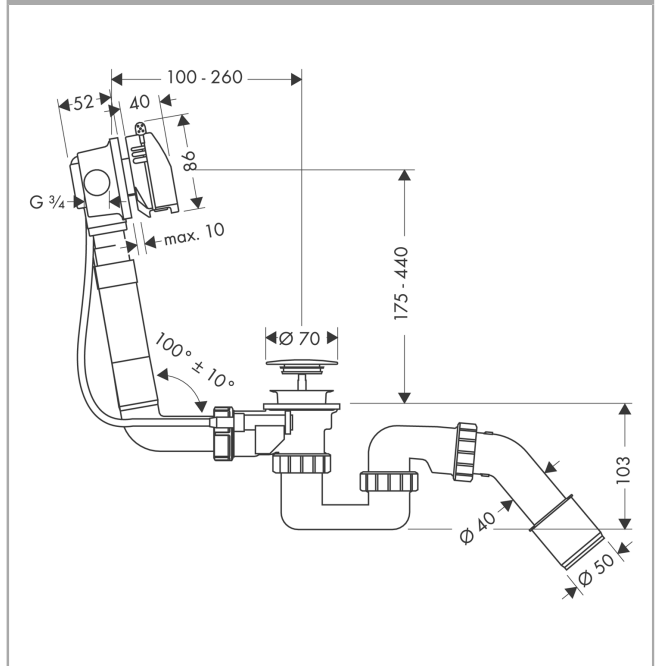

Komplettsset Wanneneinlauf, Ablauf- und Überlaufgarnitur für Normalwannen

Oberfläche: **Brushed Red Gold** Artikelnummer: **58303310**

Beschreibung

Merkmale

- besteht aus: Wannensiphon, Grundkörper, Fertigset
- passend für Normalwannen
- Wasseranschluss Zulaufschlauch links und rechts DN20
- Geruchsverschluss-Stauwasserhöhe beträgt 50 mm
- Bowdenzuglänge 520 mm
- P-IX 19141/I

Produktabbildung

Maßzeichnung

Durchflussdiagramm