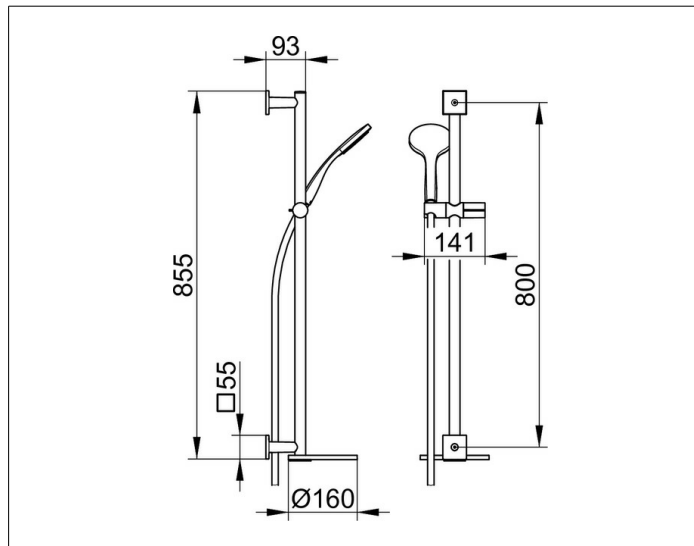

IXMO

59587010912 Brause-Set

PRODUKT

ZEICHNUNG

PRODUKTBESCHREIBUNG

bestehend aus:

- Wandstange 855 mm (Rosetten eckig) mit Brauseschieber, Höhenverstellung mit Griff, Neigungswinkel verstellbar
- mit schwenkbarer Ablage (Ø 180 mm)
- Fliesenausgleichscheibe (5 mm)
- Handbrause mit Normalstrahl
- Brauseschlauch, 1600 mm

OBERFLÄCHE

verchromt/anthrazit

ABMESSUNG

855 mm

AUSSCHREIBUNGSTEXT

KEUCO IXMO Brause-Set mit Ablage 59587010912

bestehend aus:

- Wandstange 855 mm (Rosetten eckig) mit Brauseschieber, Höhenverstellung mit Griff, Neigungswinkel verstellbar
- mit schwenkbarer Ablage (Ø 160 mm)
- Fliesenausgleichscheibe (5 mm)
- Handbrause mit Normalstrahl
- Brauseschlauch, 1600 mm

Oberfläche verchromt/schwarzgrau (RAL 7021)