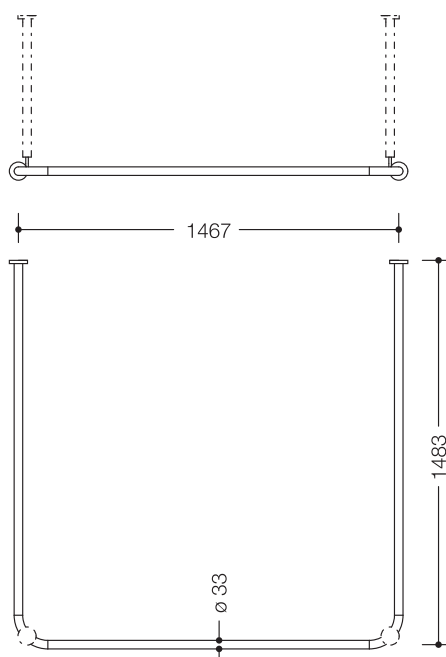

## Vorhangstange 801.34B320

- waagrecht angeordnete, in rechten Winkeln U-förmig verbundene Stangen mit Vorhangringen
- dient zur Befestigung eines Duschvorhangs
- mit Aluminiumkern
- Befestigung mit Rosetten an Wand und Decke, Deckenabhängung erforderlich, max. 600 mm lang
- kann an den Rosetten bauseits gekürzt werden
- mit 46 Vorhangringen
- 1500 x 1500 x 1500 mm lang, Stangendurchmesser 33 mm, Rosettendurchmesser 70 mm
- aus hochwertigem, mattem Polyamid in den HEWI Farben 99 (Reinweiß), 98 (Signalweiß), 97 (Lichtgrau), 95 (Felsgrau) und 92 (Anthrazitgrau)

## Abmessungen in mm