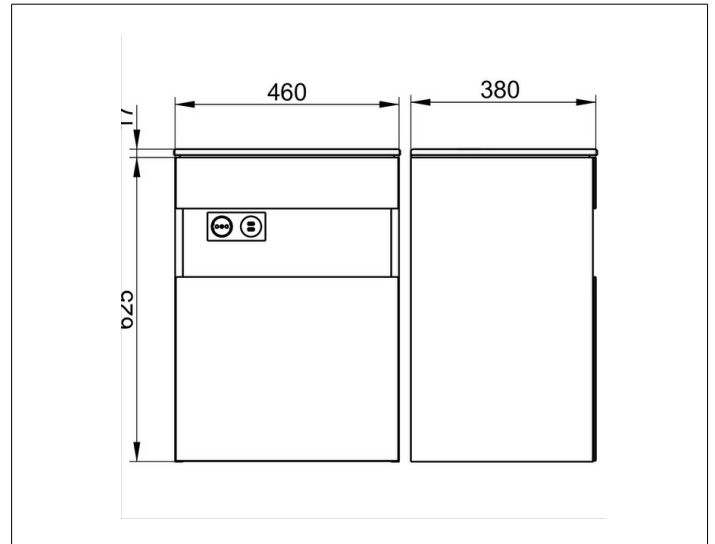

Stageline

32822970102 Waschtischunterbau

PRODUKT

ZEICHNUNG

PRODUKTBESCHREIBUNG

passend zum Keramik-Waschtisch Artikel-Nr. 33130
 1-türig, mit Tür-Anschlagdämpfung,
 mit Beleuchtung, Steckdose und USB/USB-C-Ladestelle,
 inkl. Geruchverschluss aus Kunststoff 1 1/4 x 32

OBERFLÄCHE

vulkanit/vulkanit

ABMESSUNG

460 x 625 x 380 mm