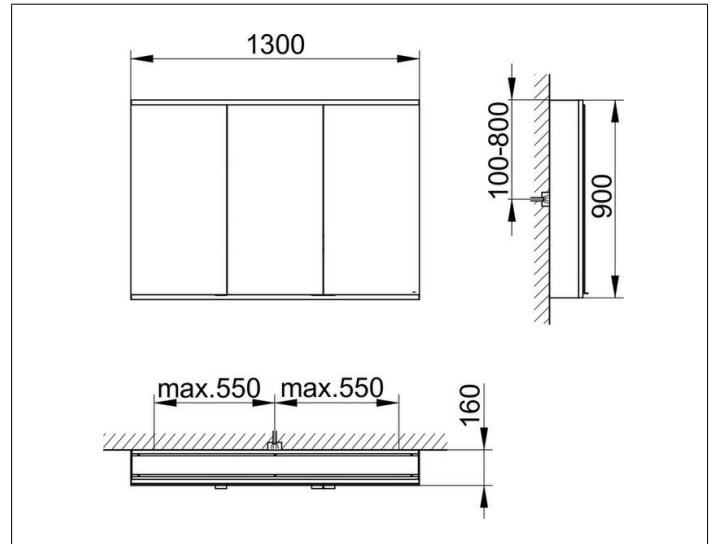

Royal Modular 2.0
800301131100300 Spiegelschrank

PRODUKT

ZEICHNUNG

OBERFLÄCHE

silber-eloxiert

ABMESSUNG

1300 x 900 x 160 mm