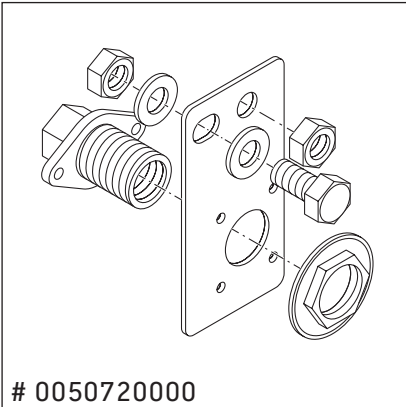

# SensoWash®

---

|                                 |   |
|---------------------------------|---|
| <b>Montageanleitung</b>         | Montageset für Wand-WCs                             |
| <b>Mounting instructions</b>    | Mounting kit for wall-mounted WCs                   |
| <b>Notice de montage</b>        | Set de montage pour cuvettes suspendues             |
| <b>Montagehandleiding</b>       | Montageset voor wand-wc's                           |
| <b>Instrucciones de montaje</b> | Set de montaje para inodoros suspendidos            |
| <b>Istruzioni di montaggio</b>  | Kit di installazione per vasi sospesi               |
| <b>Instruções de montagem</b>   | Kit de montagem para sanitas de parede              |
| <b>Monteringsvejledning</b>     | Monteringsset til væghængte-WC'er                   |
| <b>Asennusohje</b>              | Asennussarja seinäasennettavalle WC:lle             |
| <b>Monteringsanvisning</b>      | Monteringssett for vegg-WC-er                       |
| <b>Monteringsanvisning</b>      | Monteringsset för vägg-WC                           |
| <b>Paigaldusjuhend</b>          | Seinasiseste WC-de paigalduskomplekt                |
| <b>Instrukcja montażu</b>       | Zestaw montażowy do kompaktów WC                    |
| <b>Инструкция по монтажу</b>    | Монтажный комплект для подвесных унитазов           |
| <b>Montážní návod</b>           | Montážní sada pro nástěnná WC                       |
| <b>Návod na montáž</b>          | Montážna súprava pre závesné WC                     |
| <b>Szerelési útmutató</b>       | Szerelőkészlet fali WC-khez                         |
| <b>Upute za montažu</b>         | Komplet za montažu zidnih WC-a                      |
| <b>Instrucțiuni de montaj</b>   | Set de montaj pentru WC-uri de perete               |
| <b>Navodila za montažo</b>      | Montážni komplet za stenske WC-je                   |
| <b>Ръководство за монтаж</b>    | Монтажен комплект за стенни тоалетни                |
| <b>Montāžas instrukcija</b>     | Pie sienas stiprināmu klozetpodu montāžas komplekts |
| <b>Montavimo instrukcija</b>    | Pakabinamo unitazo montavimo detalių rinkinys       |
| <b>Montaj kılavuzu</b>          | Asma klozetler için montaj seti                     |
| 安装说明                            | 壁式马桶座椅装备组合  |
| 설치 설명서                          | 벽면수세식 변기 조립 키트                                      |
| 取り付け説明書                         | 壁掛けトイレ用取り付けセット                                      |