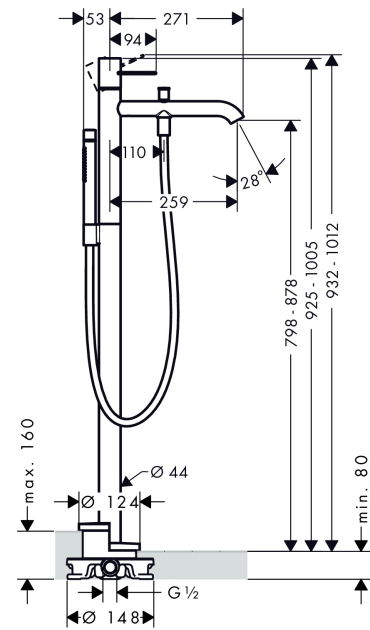

AXOR Uno

Einhebel-Wannenmischer bodenstehend mit Bügelgriff

Oberfläche: **Polished Gold Optic** Artikelnummer: **38442990**

Merkmale

- besteht aus: Einhebel-Wannenmischer bodenstehend, Stabhandbrause, Brauseschlauch, Brausehalter
- 2 Verbraucher
- Ausladung: 259 mm
- Strahlart Armatur: Normalstrahl
- Strahlart Handbrause: Rain, Mono
- maximale Durchflussmenge bei 3 bar: 18 l/min
- Durchfluss für Wanneneinlauf bei 3 bar: 18 l/min
- Durchfluss für Handbrause bei 3 bar: 13 l/min
- Keramikmischsystem
- Temperaturbegrenzung einstellbar
- Umsteller mit automatischer Rückstellung
- Rückflussverhinderer
- Anschlussgröße: DN15
- Anschlussart: Grundkörper
- Standmontage
- min. Betriebsdruck: 1 bar
- max. Betriebsdruck: 10 bar
- P-IX 16976/IIOB

Technologie

AXOR Uno
Einhebel-Wannenmischer bodenstehend mit Bügelgriff
 Oberfläche: **Polished Gold Optic** Artikelnummer: **38442990**

Produktabbildung

Maßzeichnung

Durchflussdiagramm