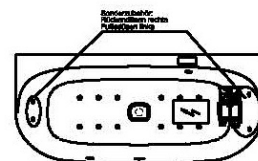

Artikelbeschreibung:

Whirlen ist weit mehr als aufgewirbeltes Wasser. Das unbeschwert Whirlvergnügen wird erst durch HOESCH Düsenteknik möglich. Das Whirlsystem iSensi unterstützt Ihr Wohlbefinden mit einer erstaunlichen Bandbreite unterschiedlichster Wirkungen – von entspannend bis gesundheitsfördernd. Whirlsystem iSensi: das prickelnde Champagner – Erlebnis. Über viele kleine Düsen im Wanneboden strömt vorgewärmte Luft ins Wasser – eine traumhaft sanfte Massage für den ganzen Körper. Die Düsen sind flach am Wanneboden angebracht und stören deshalb weder im Sitzen noch im Liegen. Der Luftwirbel lässt sich individuell steuern. Für sinnliche Atmosphäre sorgen 2 bunte Unterwasserscheinwerfer mit Farblichtwechsler.

Düsenanordnung

001

Düsenanordnung

002

iSENSI

Wannenrandtastatur

Superflache Airdüse

LED-Unterwasserscheinwerfer