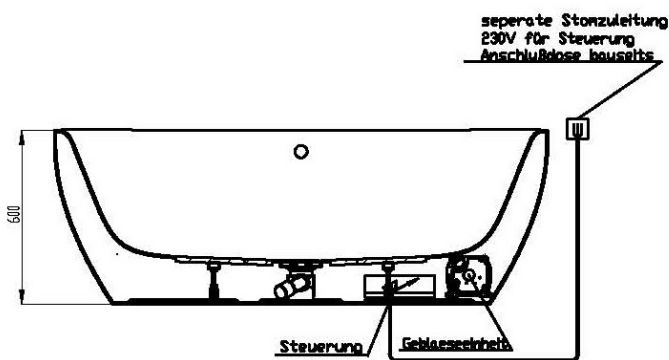

Artikelbeschreibung:

Whirlen ist weit mehr als aufgewirbeltes Wasser. Das unbeschwert Whirlvergnügen wird erst durch HOESCH Düsenteknik möglich. Das Whirlsystem iSensi unterstützt Ihr Wohlbefinden mit einer erstaunlichen Bandbreite unterschiedlichster Wirkungen – von entspannend bis gesundheitsfördernd. Whirlsystem iSensi: das prickelnde Champagner – Erlebnis. Über viele kleine Düsen im Wanneboden strömt vorgewärmte Luft ins Wasser – eine traumhaft sanfte Massage für den ganzen Körper. Die Düsen sind flach am Wanneboden angebracht und stören deshalb weder im Sitzen noch im Liegen. Der Luftwirbel lässt sich individuell steuern. Für sinnliche Atmosphäre sorgen 2 bunte Unterwasserscheinwerfer mit Farblichtwechsler.

Düsenanordnung

001

Düsenanordnung

002

iSENSI

Wannenrandtastatur

Superflache Airdüse

LED-Unterwasserscheinwerfer