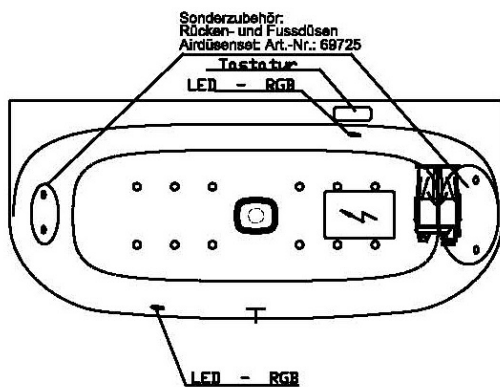

Düsenanordnung

001

Düsenanordnung

002

iSENSI

Wannenrandtastatur

Superflache Airdüse

LED-Unterwasserscheinwerfer