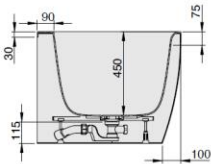

iSENSI

1700 x 1000

Eckwanne

Baignoire d'angle
Hoekbad

Linke Ausführung

Version gauche
Linkse uitvoering

DE

Freistehende Badewanne aus Acryl mit fester Schürze (Monolith) inkl. vormontiertem Untergestell u. Überlaufgarnitur (optional wählbar, siehe Tabelle), Anschluss Schlauch zur Verbindung an HT-Hausanschluss im Lieferumfang enthalten.

MODELL Modèle Mode	ART. NR. N° D'article Artikelnummer	LÄNGE/BREITE Longueur Et Largeur Lengte En Breedte	HÖHE/TIEFE Hauteur/profondeur Hoogte/diepte	INST. HÖHE Hauteur de montage Installatiehoogte	NUTZINHALT Contenu utile Nuttige inhoud
		(mm)	(mm)	(mm)	
B	3768	1700 x 1000	450	600	174 l