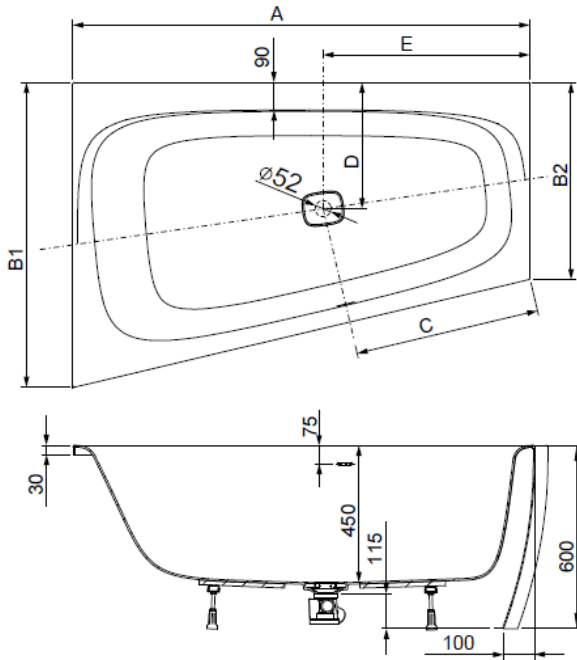

A	B1	B2	C	D	E	F	G	H	I	J	K	L
iSensi 1500 x 1000	1500	1000	645	608	413	679	1065	522	-	563	498	111	46
iSensi 1700 x 1000	1700	1000	600	713	403	779	-	722	197	519	449	62	-
iSensi 1800 x 1200	1800	1200	775	742	495	829	1330	882	297	695	626	239	171
iSensi 1800 x 1400	1800	1400	975	720	594	829	1330	822	311	893	821	444	371

SONDERZUBEHÖR BADEWANNEN

NACKENKISSEN

Coussin appui-nuque
Nekkussen
Neckrests

ART. NR.
N° D'article
Artikelnummer
Article no.

Selbstklebendes Gel-Nackenkissen passend für nahezu alle Hoesch Bade- und Whirlwannen.
Farbe: Schwarz. Material: Gel.
/ Appuie-tête en gel adhésif. Coussin appui-nuque assorti à presque toutes les baignoires et baignoires balnéo HOESCH
Couleur: noir. Matériau: Gel.
/ Zelfklevend gel nekkussen passend voor bijna alle HOESCH baden en whirlbaden.
Kleur: zwart. Materiaal: Gel.
/ Self-adhesive gel neckrest suitable for almost every HOESCH bath and whirltub.
Colour: Black. Material: Gel

69694

Nackenkissen aus wasserbeständigem Teakholz mit PU Auflage für den geraden Wannenrand.
/ Coussin appui-nuque produit de bois teck résistant à l'eau, recouvert de mousse de polyuréthane pour les baignoires à bords droits
/ Nekkussen van waterbestendig teakhout met PU bekleding voor de rechte badrand.
/ Neckrest made of water-resistant teak wood with a PU pad.

89216

Lichtsysteme

Eclairage
Verlichtingssystemen
Lighting system

ART. NR.
N° D'article
Artikelnummer
Article no.

Nur für Badewannen ohne Whirl-/Airsysteem erhältlich

Disponible seulement pour les baignoires sans équipement balnéo Whirl/Air
Projecteur immergé LED, chromé avec touche de commande pour le rebord de la baignoire Système de commande automatique avec inverseur de couleur inclus Couleurs : blanc, rouge, orange, jaune, vert, bleu, indigo, violet (monte af'usine)

Alleen verkrijgbaar voor baden zonder whirl-/airsysteem

Verchromde led-onderwaterschijnwerper met bedieningsknop in de badrand Incl. aansturelektronica met automatische kleurenwisselaar Kleuren: wit, rood, oranje, geel, groen, blauw, indigo, paars (in de fabriek ingebouwd)

Available for bathtubs without whirl / air system only

LED underwater spotlights, chromeplated with an operating button for bathtub rim Including control with integrated colour light changer.
Colours: white, red, orange, yellow, green, blue, indigo, violet (factoryinstalled)

2 LED Scheinwerfer
4 LED Scheinwerfer

Projecteur 2 LED
Projecteur 4 LED

2 ledschijnwerpers
4 ledschijnwerpers

2 LED spotlights
4 LED spotlights

690913
690914