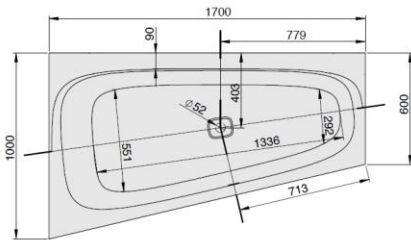

iSENSI

1700 x 1000

Eckwanne

Baignoire d'angle
Hoekbad

Linke Ausführung

Version gauche
Linkse uitvoering

DE

Freistehende Badewanne aus Acryl mit fester Schürze (Monolith) inkl. vormontiertem Untergestell u. Überlaufgarnitur (optional wählbar, siehe Tabelle), Anschluss Schlauch zur Verbindung an HT-Hausanschluss im Lieferumfang enthalten.

MODELL Modèle Mode	ART. NR. N° D'article Artikelnummer	LÄNGE/BREITE Longueur Et Largeur Lengte En Breedte	HÖHE/TIEFE Hauteur/profondeur Hoogte/diepte	INST. HÖHE Hauteur de montage Installatiehoogte	NUTZINHALT Contenu utile Nuttige inhoud
		(mm)	(mm)	(mm)	
B	3768	1700 x 1000	450	600	174 l