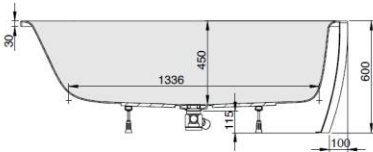

iSENSI

1700 x 1000

Eckwanne

Baignoire d'angle
Hoekbad

Linke Ausführung

Version gauche
Linkse uitvoering

DE

Freistehende Badewanne aus Acryl mit fester Schürze (Monolith) inkl. vormontiertem Untergestell u. Überlaufgarnitur (optional wählbar, siehe Tabelle), Anschluss Schlauch zur Verbindung an HT-Hausanschluss im Lieferumfang enthalten.

MODELL Modèle Mode	ART. NR. N° D'article Artikelnummer	LÄNGE/BREITE Longueur Et Largeur Lengte En Breedte	HÖHE/TIEFE Hauteur/profondeur Hoogte/diepte	INST. HÖHE Hauteur de montage Installatiehoogte	NUTZINHALT Contenu utile Nuttige inhoud
		(mm)	(mm)	(mm)	
B	3768	1700 x 1000	450	600	174 l