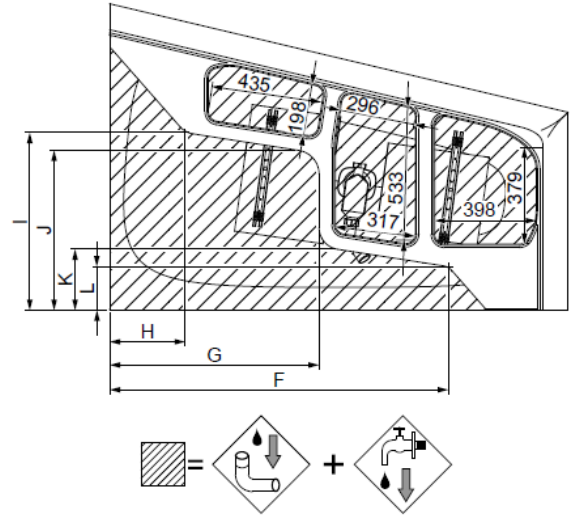

A	B1	B2	C	D	E	F	G	H	I	J	K	L
iSensi 1500 x 1000	1500	1000	645	608	413	679	1065	522	-	563	498	111	46
iSensi 1700 x 1000	1700	1000	600	713	403	779	-	722	197	519	449	62	-
iSensi 1800 x 1200	1800	1200	775	742	495	829	1330	882	297	695	626	239	171
iSensi 1800 x 1400	1800	1400	975	720	594	829	1330	822	311	893	821	444	371

SONDERZUBEHÖR BADEWANNEN

NACKENKISSEN

Coussin appui-nuque
Nekkussen
Neckrests

ART. NR.
N° D'article
Artikelnummer
Article no.

Selbstklebendes Gel-Nackenkissen passend für nahezu alle Hoesch Bade- und Whirlwannen.
Farbe: Schwarz. Material: Gel.
/ Appuie-tête en gel adhésif. Coussin appui-nuque assorti à presque toutes les baignoires et baignoires balnéo HOESCH
Couleur: noir. Matériau: Gel.
/ Zelfklevend gel nekkussen passend voor bijna alle HOESCH baden en whirlbaden.
Kleur: zwart. Materiaal: Gel.
/ Self-adhesive gel neckrest suitable for almost every HOESCH bath and whirltub.
Colour: Black. Material: Gel

69694

Nackenkissen aus wasserbeständigem Teakholz mit PU Auflage für den geraden Wannenrand.
/ Coussin appui-nuque produit de bois teck résistant à l'eau, recouvert de mousse de polyuréthane pour les baignoires à bords droits
/ Nekkussen van waterbestendig teakhout met PU bekleding voor de rechte badrand.
/ Neckrest made of water-resistant teak wood with a PU pad.

89216

Lichtsysteme

Eclairage
Verlichtingssystemen
Lighting system

ART. NR.
N° D'article
Artikelnummer
Article no.

Nur für Badewannen ohne Whirl-/Airsysteem erhältlich

Disponible seulement pour les baignoires sans équipement balnéo Whirl/Air
Projecteur immergé LED, chromé avec touche de commande pour le rebord de la baignoire Système de commande automatique avec inverseur de couleur inclus Couleurs : blanc, rouge, orange, jaune, vert, bleu, indigo, violet (monte af'usine)

Alleen verkrijgbaar voor baden zonder whirl-/airsysteem

Verchromde led-onderwaterschijnwerper met bedieningsknop in de badrand Incl. aansturelektronica met automatische kleurenwisselaar Kleuren: wit, rood, oranje, geel, groen, blauw, indigo, paars (in de fabriek ingebouwd)

Available for bathtubs without whirl / air system only

LED underwater spotlights, chromeplated with an operating button for bathtub rim Including control with integrated colour light changer.
Colours: white, red, orange, yellow, green, blue, indigo, violet (factoryinstalled)

2 LED Scheinwerfer
4 LED Scheinwerfer

Projecteur 2 LED
Projecteur 4 LED

2 ledschijnwerpers
4 ledschijnwerpers

2 LED spotlights
4 LED spotlights

690913
690914