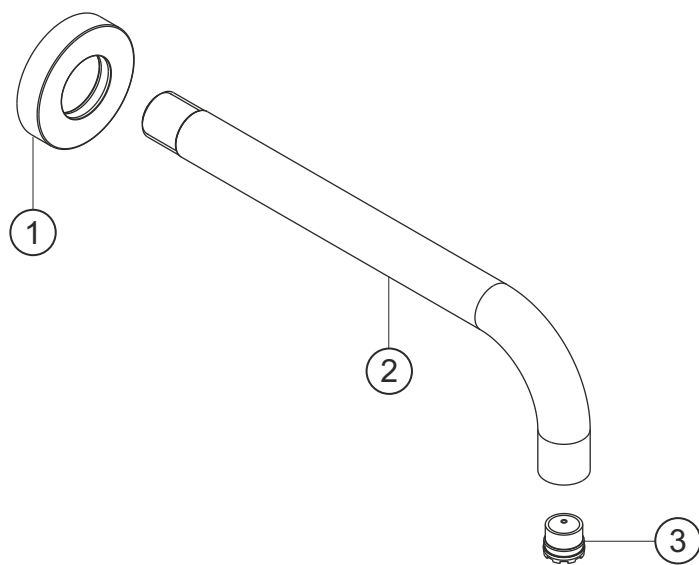

**NANO**

Wandauslauf 240 mm

chrom

11.451400.2.01

**herzbach**

**NANO**

**Wandauslauf 240 mm**

chrom

### Ersatzteilliste

<b>Pos.</b>	<b>Beschreibung</b>	<b>Art.-Nr.</b>	<b>Preisgruppe</b>	<b>VE</b>
1	Rosette Auslauf	80.459911.1.01	6	1
2	Auslauf 240 mm	80.458200.1.01	12	1
3	Perlator	80.058300.1.01	4	1

**herzbach**