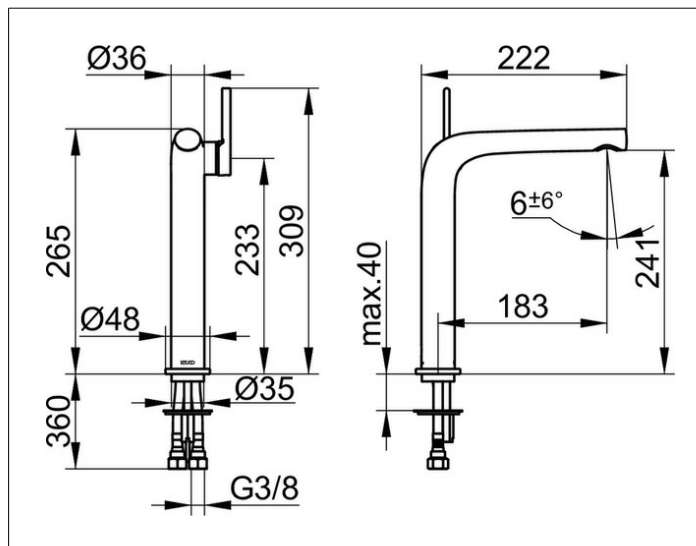

Edition 400

51502130102 Einhebel-Waschtischmischer 240

PRODUKT

ZEICHNUNG

PRODUKTBESCHREIBUNG

ohne Zugstangen-Ablaufgarnitur,
Einlochmontage mit Schnell-Montage-System,
Mischwasserkartusche mit keramischen Dichtscheiben,
Luftsprudler SLIM SSR M 24x1, Strahlwinkel verstellbar,
Druckschläuche 435 mm, G 3/8 Zoll,
Durchfluss begrenzt auf 7,6 l/min.
geräuschgeprüft

OBERFLÄCHE

Schwarzchrom gebürstet

AUSSCHREIBUNGSTEXT

KEUCO Edition 400 Einhebel-Waschtischmischer 240, 51502130102
Einhebel-Waschtischmischer mit hochwertiger PVD-Beschichtung,
Schwarzchrom gebürstet, in skulpturaler Formensprache,
Standmontage, ohne Zugstangen-Ablaufgarnitur,
hochwertige Mischwasserkartusche mit keramischen Dichtscheiben,
seitlicher Bedienhebel,
Einlochmontage mit Schnell-Montage-System für Waschtische,
verdeckt integrierter Luftsprudler SLIM SSR M 24x1,
Strahlwinkel verstellbar +/-6°,
sichtbare Höhe 265 mm, Auslaufhöhe 241 mm, Ausladung 222 mm,
Wasseranschluss mit flexiblen Druckschläuchen,
Länge 435 mm, G 3/8 Zoll,
Durchflussmenge begrenzt auf 7,6 l/min.