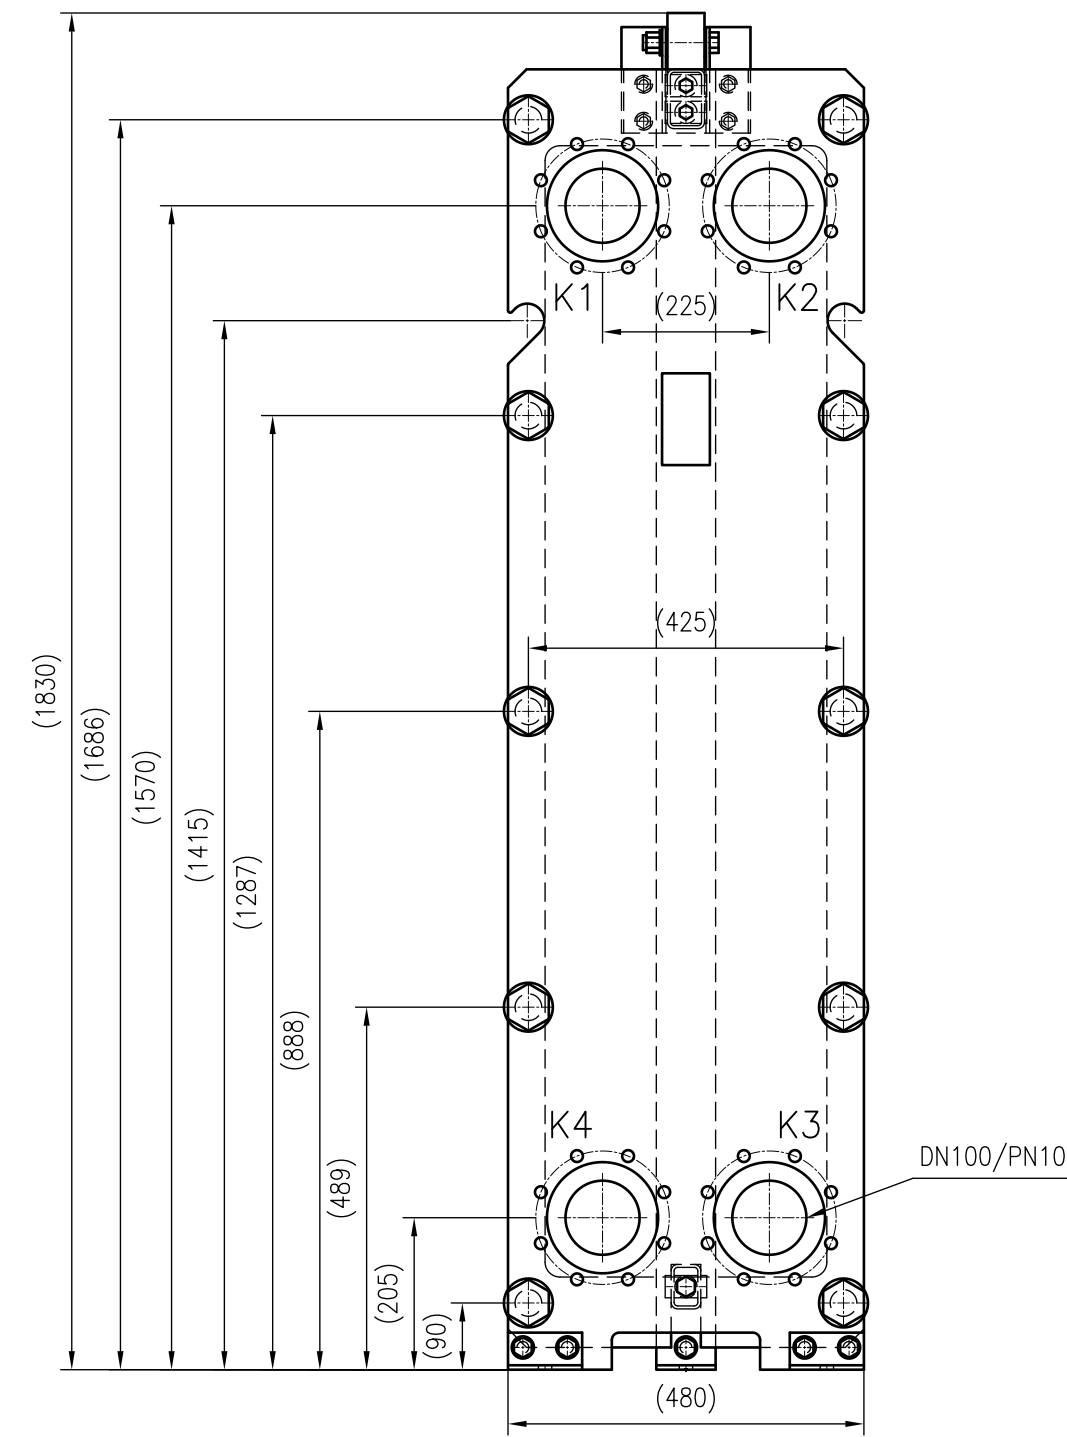

Side view

Front view

Isometric view

Top view

Unterliegt nicht dem Änderungsdienst/
Not subject to change management

Maßstab/
Scale: 1:10

Format/
Size: A2

Revision
24.05.2019

Longtherm RHG-51-140 - 8118400