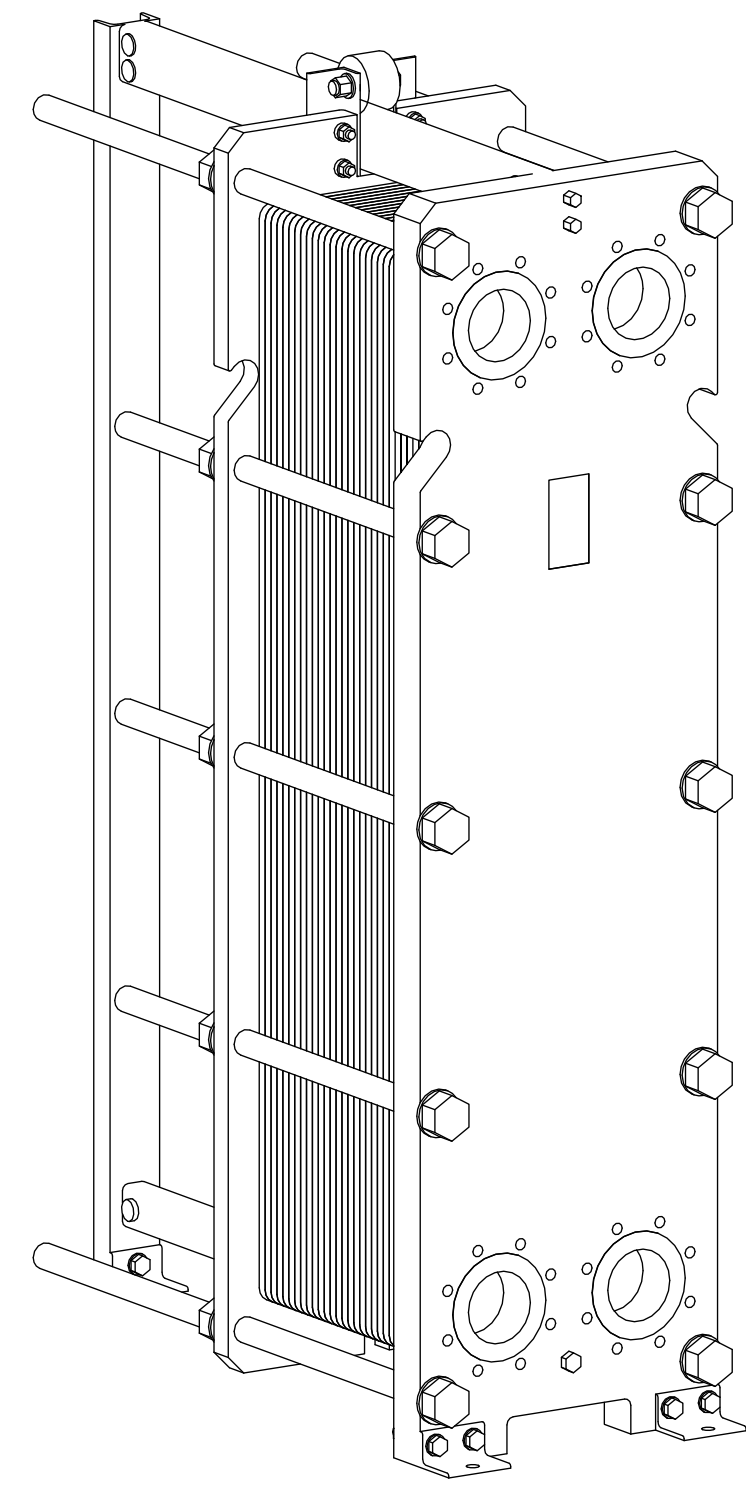

Side view

Front view

Isometric view

Top view

Unterliegt nicht dem Änderungsdienst/
Not subject to change management

Maßstab/
Scale: 1:10

Format/
Size: A2

Revision
24.05.2019

Longtherm RHG-51-140 - 8118400