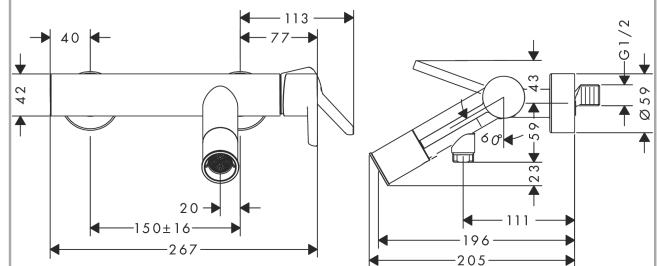

AXOR Starck

Einhebel-Wannenmischer Aufputz mit Hebelgriff

Oberfläche: **Brushed Red Gold** Artikelnummer: **10465310**

Merkmale

- 2 Verbraucher
- Ausladung: 200 mm
- Stichmaß: 150 ± 16 mm
- Strahlart Armatur: Normalstrahl
- maximale Durchflussmenge bei 3 bar: 18 l/min
- Durchfluss für Wanneneinlauf bei 3 bar: 18 l/min
- Durchfluss für Handbrause bei 3 bar: 16 l/min
- Keramikmischsystem
- Temperaturbegrenzung einstellbar
- Umsteller mit automatischer Rückstellung
- Rückflussverhinderer
- mit Schalldämpfer
- für Durchlauferhitzer geeignet
- Anschlussgröße: DN15
- Anschlussart: S-Anschlüsse
- Wandmontage
- min. Betriebsdruck: 1 bar
- max. Betriebsdruck: 10 bar
- Passendes Griffdesign zu den AXOR Starck Einhebel-Waschtischmischern mit Hebelgriffen
- PA-IX 38501/IIDB

Technologie

AXOR Starck
Einhebel-Wannenmischer Aufputz mit Hebelgriff
 Oberfläche: **Brushed Red Gold** Artikelnummer: **10465310**

Produktabbildung

Maßzeichnung

Durchflussdiagramm