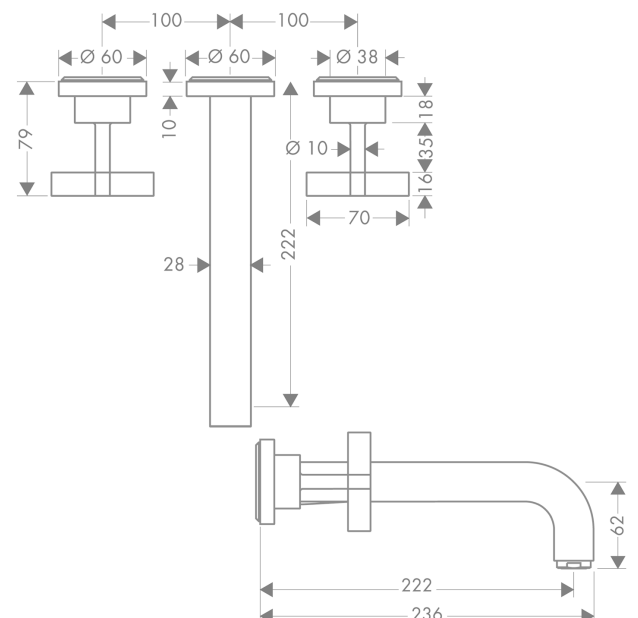

AXOR Citterio

3-Loch Waschtischarmatur Unterputz für Wandmontage mit Auslauf 222 mm, Kreuzgriffen und Rosetten

Oberfläche: **Edelstahl Optic** Artikelnummer: **39143800**

Merkmale

- besteht aus: 3-Loch Waschtischarmatur Unterputz für Wandmontage, Ablaufgarnitur
- Ausladung: 222 mm
- Griffvariante: Kreuzgriff
- Strahlart: Normalstrahl
- maximale Durchflussmenge bei 3 bar: 5 l/min
- Keramikventile heiß/ kalt 180°
- für Durchlauferhitzer geeignet
- unverschleißbare Ablaufgarnitur
- Anschlussart: Grundkörper
- Anschlussgröße: DN15
- EU-Taxonomie: max. 6 l/min - wesentlicher Beitrag (SC) möglich
- DVGW NW-6501BT0602
- P-IX 9380/IA

Technologie

Zertifikate / Nachhaltigkeit

Produktabbildung

Maßzeichnung

AXOR Citterio

3-Loch Waschtischarmatur Unterputz für Wandmontage mit Auslauf 222 mm, Kreuzgriffen und Rosetten

Oberfläche: **Edelstahl Optic** Artikelnummer: **39143800**

Durchflussdiagramm