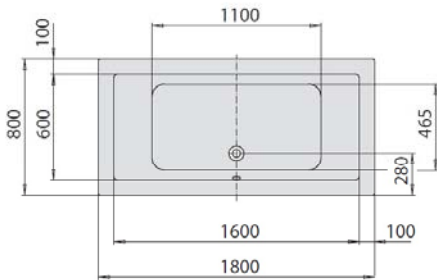

**SCELTA**

1800 x 800

VARIANTE	ARTIKEL-NR.	LÄNGE UND BREITE	HÖHE/TIEFE	INSTALLATIONSHÖHE	NUTZINHALT	ZUBEHÖR
<i>Variante</i> Variant	<i>N° D'article</i> Artikelnummer	<i>Longueur Et largeur</i> <i>Lengthe En Breedte</i> (mm)	<i>Hauteur/profondeur</i> <i>Hoogte/diepte</i> (mm)	<i>Hauteur de montage</i> <i>Installatiehoogte</i> (mm)	<i>Contenu utile</i> <i>Nuttige inhoud</i>	<i>Accessoires</i> <i>Toebehoren</i>
A	3669	1800 x 800	480	625-665	195 l	① ② ⑧ ⑫ ⑬ ⑰

**Artikelbeschreibung:**

An formaler Klarheit unübertroffen, an entspannendem Luxus kaum zu überbieten: Das gilt für das komplette Scelta-Programm der Rechteckwannen. Das reduzierte Design lässt sich in nahezu jedes Badkonzept integrieren, und der geräumige Innenraum sorgt mit seiner Ergonomie und 480 mm Wassertiefe für Badkultur pur.