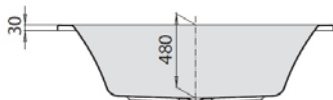

**SCELTA**

1800 x 800

VARIANTE	ARTIKEL-NR.	LÄNGE UND BREITE	HÖHE/TIEFE	INSTALLATIONSHÖHE	NUTZINHALT	ZUBEHÖR
<i>Variante</i> Variant	<i>N° D'article</i> Artikelnummer	<i>Longueur Et largeur</i> <i>Lengthe En Breedte</i> (mm)	<i>Hauteur/profondeur</i> <i>Hoogte/diepte</i> (mm)	<i>Hauteur de montage</i> <i>Installatiehoogte</i> (mm)	<i>Contenu utile</i> <i>Nuttige inhoud</i>	<i>Accessoires</i> <i>Toebehoren</i>
A	3669	1800 x 800	480	625-665	195 l	① ② ⑧ ⑫ ⑬ ⑰