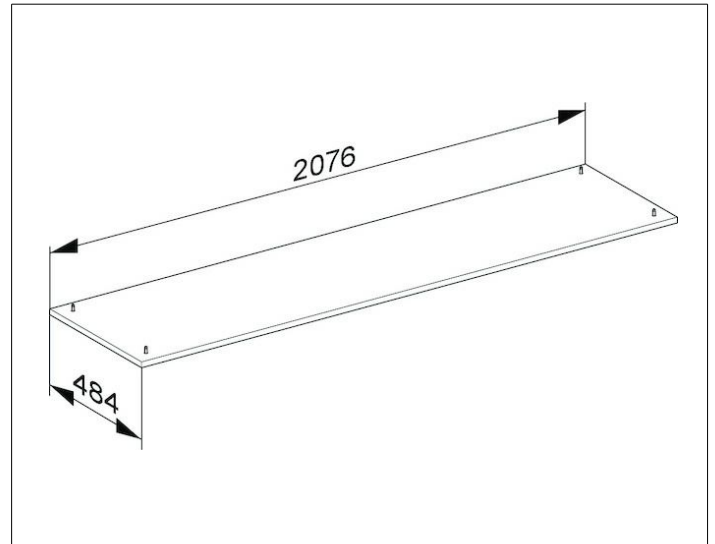

Edition 400

31779210000 Sockelpaket

PRODUKT

ZEICHNUNG

OBERFLÄCHE

weiß Hochglanz/weiß Hochglanz

ABMESSUNG

2076 x 25 x 484 mm