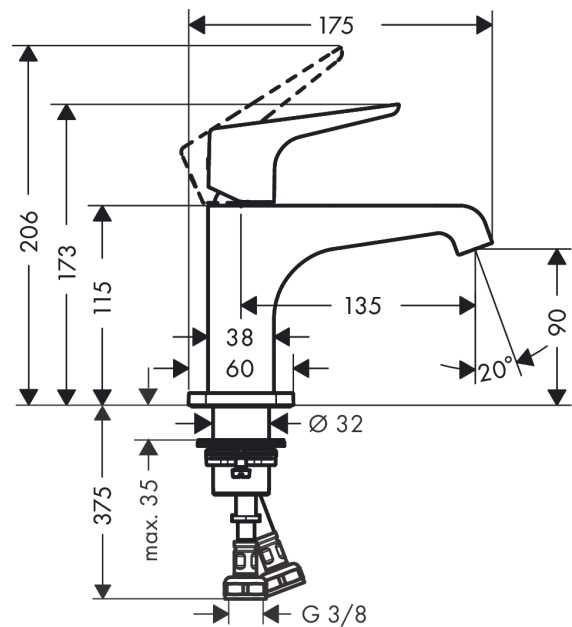

#### Merkmale

- besteht aus: Einhebel-Waschtischmischer, Ablaufgarnitur
- ComfortZone: 90
- Ausladung: 135 mm
- Auslaufhöhe: 90 mm
- Griffvariante: Hebel
- Strahlart: Laminarstrahl
- Maximale Durchflussmenge bei 3 bar: 5 l/min
- Keramikmischsystem
- Temperaturbegrenzung einstellbar
- unverschliessbare Ablaufgarnitur
- Geräuschgruppe: I
- Durchflussklasse: O
- P-IX 28578/IO

### Technologie

### Produktabbildung

### Maßzeichnung

**AXOR Citterio E**

**Einhebel-Waschtischmischer 90 mit Hebelgriff für Handwaschbecken und ohne Zugstange**

Oberfläche: **Polished Gold Optic** Artikelnummer: **36112990**

**Durchflussdiagramm**