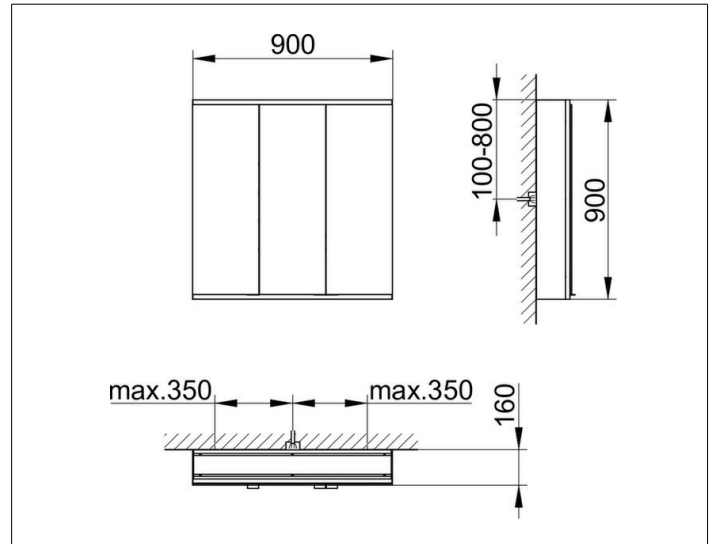

Royal Modular 2.0  
800301091100200 Spiegelschrank

PRODUKT

ZEICHNUNG

OBERFLÄCHE

silber-eloxiert

ABMESSUNG

900 x 900 x 160 mm