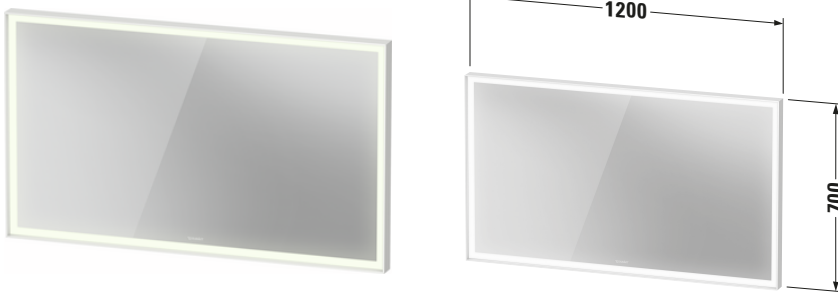

Spiegel

Basis Angaben	
Langbezeichnung	Duravit L-Cube Spiegel, Weiß Aluminium Matt, Lichtfeld, Eckig, Sensorschalter, Dimmfunktion: Integriert, Spiegelheizung: Integriert Mit automatischer Abschaltung, IP44 – LC7383018180100
Artikel Nr.	LC7383018180100

Spezifikationen	
Stromanschluss	
Schutzart	IP44
Nennspannung	220 - 240 V
Schutzklasse	II
Leuchtmittel	
Leuchtmittel	LED
Anzahl Leuchtmittel	1
Leistung Leuchtmittel	32 W
Min. Lichttemperatur	3500 K
Max. Lichttemperatur	3500 K
Lichtfarbe	Neutralweiß
Leuchtmittel Lebensdauer	> 30000 h
Energieeffizienzklasse	D
Position Beleuchtung	umlaufend
Betätigung Beleuchtung	Sensorschalter
Position Betätigung Beleuchtung	Unten / Rechts
Leistung Spiegelheizung	38 W
Montagegrad	Montiert
Waschplatzbeleuchtung	
Leistung Waschplatzbeleuchtung	0 W
Montage	
Montageart	Wandhängend / Wandmontage
Farbe	
Farbwert	Weiß Aluminium
Glanzgrad	Matt
Material	
Material	Spiegel / Aluminium
Rahmen	
Spiegelrahmen	Aluminiumrahmenprofil
Farbe Rahmen	Weiß Aluminium
Material Rahmen	Aluminium

Spiegel
Beschreibungstexte

Ausschreibungstext MC	DURAVIT L-Cube Spiegel mit Beleuchtung, Design by Christian Werner. Rechteckiger Spiegel auf hochverdichteter Dreischicht-Holzspanplatte. Kantenmaterial: Umlaufendes Aluminiumprofil auf Rückwand mit ABS Kanten. Unempfindlich gegen Feuchtigkeit. IP44, LED-Beleuchtung (4-seitig), LED Dimmfunktion, 1 Sensorschalter rechts unten, LED fest verbaut, Energieeffizienzklasse: A. LED Modul 3500 Kelvin Lichtfarbe, 57W. Abmessung(BxTxH)1200x67x700mm.Best.Nr. LC 7383.
--------------------------	---

Vermaßung

Breite / Länge	1200 mm
Höhe	700 mm
Tiefe / Breite	67 mm
Min. Variable Breite / Länge	0 mm
Max. Variable Breite / Länge	0 mm
Durchmesser	0 mm

Weitere Informationen finden Sie hier

<https://pro.duravit.de/p/LC7383018180100>